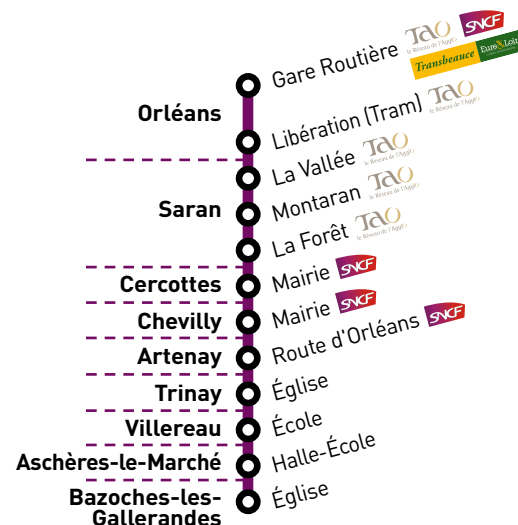

Ligne 21 Orléans > Bazoches

❖ N° de voyage et service minimum garanti		4	2 ❖
* Périodicité		SCO PVS ÉTÉ	SCO
* Jours de fonctionnement		lundi à vendredi	lundi à samedi
ORLÉANS	Gare Routière	9:05	18:30
	Libération (Tram)	9:14	18:35
SARAN	La Vallée	9:21	18:42
	Montaran	9:23	18:44
	La Forêt	9:24	18:45
CERCOTTES	Mairie	9:30	18:51
CHEVILLY	Mairie	9:34	18:55
ARTENAY	Route d'Orléans	9:41	19:02
TRINAY	Église		19:08
VILLEREAU	École		19:11
ASCHÈRES-LE-MARCHÉ	Halle - École		19:20
BAZOCHES-LES-GALLERANDES	Église		19:30

Ligne 21 Bazoches > Orléans

❖ N° de voyage et service minimum garanti		1 ❖	3
* Périodicité		SCO	SCO PVS ÉTÉ
* Jours de fonctionnement		lundi à samedi	lundi à vendredi
BAZOCHES-LES-GALLERANDES	Église	6:30	
ASCHÈRES-LE-MARCHÉ	Halle - École	6:36	
VILLEREAU	École	6:45	
TRINAY	Église	6:48	
ARTENAY	Route d'Orléans	6:54	16:19
CHEVILLY	Mairie	7:01	16:26
CERCOTTES	Mairie	7:05	16:30
SARAN	La Forêt	7:10	16:36
	Montaran	7:11	16:37
	La Vallée	7:13	16:39
ORLÉANS	Libération (Tram)	7:25	16:46
	Gare Routière	7:30	16:55

+ d'infos

Les départs en gare routière se font sur le quai 17

* Jours de fonctionnement

Aucune des lignes ne circule les jours fériés

Horaires valables du 1^{er} septembre 2015 au 31 août 2016 inclus

Nos horaires sont donnés à titre indicatif et dépendent des aléas de la circulation.