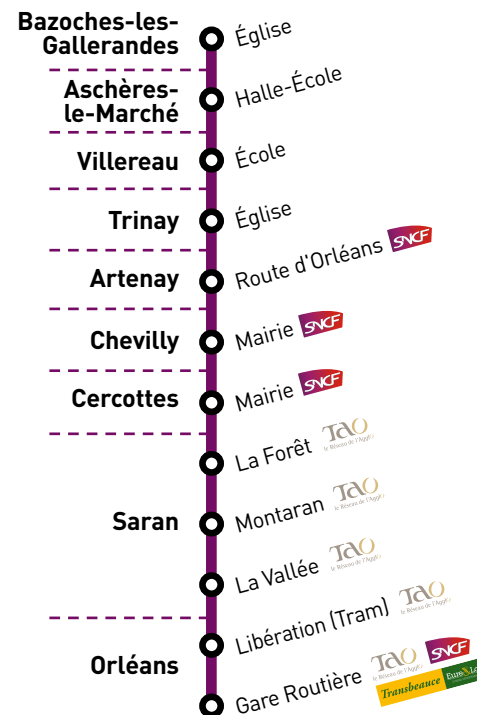

Ligne 21 Orléans > Bazoches

❖ N° de voyage et service minimum garanti		4	2 ❖
* Périodicité		SCO PVS ÉTÉ	SCO
* Jours de fonctionnement		lundi à vendredi	lundi à samedi
ORLÉANS	Gare Routière	9:05	18:30
	Libération (Tram)	9:14	18:35
SARAN	La Vallée	9:21	18:42
	Montaran	9:23	18:44
	La Forêt	9:24	18:45
CERCOTTES	Mairie	9:30	18:51
CHEVILLY	Mairie	9:34	18:55
ARTENAY	Route d'Orléans	9:41	19:02
TRINAY	Église		19:08
VILLEREAU	École		19:11
ASCHÈRES-LE-MARCHÉ	Halle - École		19:20
BAZOCHES-LES-GALLERANDES	Église		19:30

Ligne 21 Bazoches > Orléans

❖ N° de voyage et service minimum garanti		1 ❖	3
* Périodicité		SCO	SCO PVS ÉTÉ
* Jours de fonctionnement		lundi à samedi	lundi à vendredi
BAZOCHES-LES-GALLERANDES	Église	6:30	
ASCHÈRES-LE-MARCHÉ	Halle - École	6:36	
VILLEREAU	École	6:45	
TRINAY	Église	6:48	
ARTENAY	Route d'Orléans	6:54	16:19
CHEVILLY	Mairie	7:01	16:26
CERCOTTES	Mairie	7:05	16:30
SARAN	La Forêt	7:10	16:36
	Montaran	7:11	16:37
	La Vallée	7:13	16:39
ORLÉANS	Libération (Tram)	7:25	16:46
	Gare Routière	7:30	16:55