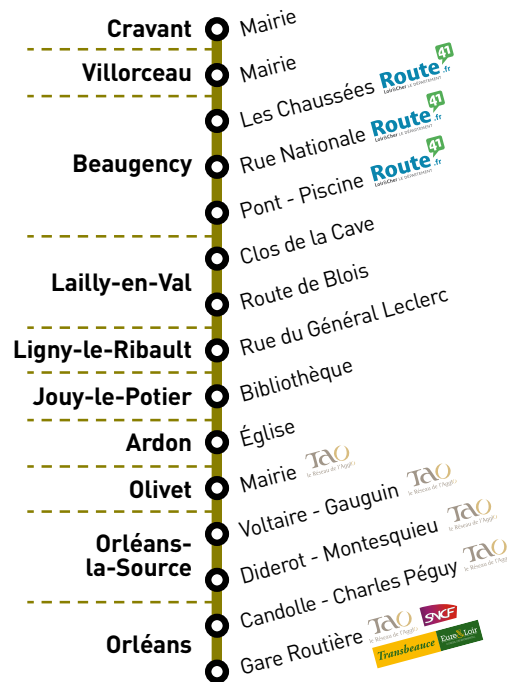

Ligne 19 Cravant > Orléans

❖ Numéro de voyage et service minimum garanti	1	3	5	7
* Périodicité	SCO	SCO	SCO	SCO
+ d'infos		☎		☎
* Jours de fonctionnement	lundi à samedi	samedi	lundi à vendredi	samedi
CRAVANT Mairie			6:45	
VILLORCEAU Mairie			6:49	
BEAUGENCY	Les Chaussées		6:55	
	Rue Nationale		6:59	
	Pont - Piscine		7:01	
LAILLY-EN-VAL	Clos de la Cave		7:09	
	Route de Blois		7:12	
LIGNY-LE-RIBAUT	Rue du Général Leclerc	6:40	7:30	13:15
JOUY-LE-POTIER	Bibliothèque	6:50	7:40	7:23 13:25
ARDON	Église	6:55	7:45	7:31 13:30
OLIVET	Mairie			7:45
ORLÉANS-LA-SOURCE	Voltaire - Gauguin			7:53
	Diderot - Montesquieu			7:55
ORLÉANS	Candolle - Charles Péguy	7:18	8:08	
	Gare Routière	7:25	8:15	8:20 14:00

Ligne 19 Orléans > Cravant

❖ Numéro de voyage et service minimum garanti	2	4	6	8	10	12
* Périodicité	SCO	SCO	SCO	SCO	SCO	SCO
+ d'infos	☎			☎		
* Jours de fonctionnement	mercredi samedi	mercredi	lundi - mardi jeudi vendredi	samedi	lundi - mardi jeudi vendredi	lundi à vendredi
ORLÉANS	Gare Routière	12:30	12:30	16:40	17:30	18:30
	Candolle - Charles Péguy	12:38			17:38	18:38
ORLÉANS-LA-SOURCE	Voltaire - Gauguin		13:10	17:10		18:05
	Diderot - Montesquieu		12:50	17:13		18:00
OLIVET	Mairie		13:20	17:25		18:20
ARDON	Église	13:00	13:30	17:35	17:55	18:30 18:55
JOUY-LE-POTIER	Bibliothèque	13:05	13:35	17:40	18:00	18:35 19:00
LIGNY-LE-RIBAUT	Rue du Général Leclerc	13:15			18:05	19:05
LAILLY-EN-VAL	Route de Blois		13:45	17:50		18:45
	Clos de la Cave		13:47	17:52		18:47
BEAUGENCY	Piscine		13:55	17:55		18:55
	Rue Nationale		13:58	17:58		18:58
	Les Chaussées		14:01	18:01		19:01
	Lycée F. Villon			18:15		
VILLORCEAU	Mairie		14:05			19:05
CRAVANT	Mairie		14:10			19:10