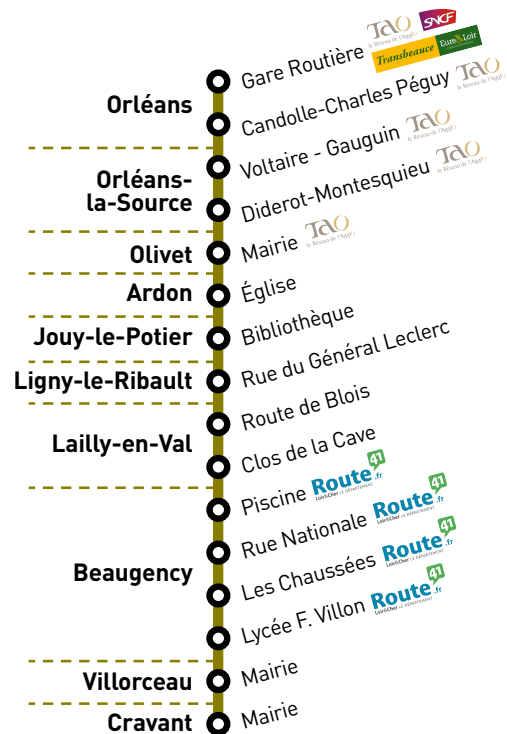

Ligne 19 Cravant > Orléans

❖ Numéro de voyage et service minimum garanti	1	3	5	7
* Périodicité	SCO	SCO	SCO	SCO
+ d'infos		☎		☎
* Jours de fonctionnement	lundi à samedi	samedi	lundi à vendredi	samedi
CRAVANT Mairie			6:45	
VILLORCEAU Mairie			6:49	
BEAUGENCY	Les Chaussées		6:55	
	Rue Nationale		6:59	
	Pont - Piscine		7:01	
LAILLY-EN-VAL	Clos de la Cave		7:09	
	Route de Blois		7:12	
LIGNY-LE-RIBAUT	Rue du Général Leclerc	6:40	7:30	13:15
JOUY-LE-POTIER	Bibliothèque	6:50	7:40	7:23 13:25
ARDON	Église	6:55	7:45	7:31 13:30
OLIVET	Mairie			7:45
ORLÉANS-LA-SOURCE	Voltaire - Gauguin			7:53
	Diderot - Montesquieu			7:55
ORLÉANS	Candolle - Charles Péguy	7:18	8:08	
	Gare Routière	7:25	8:15	8:20 14:00

Ligne 19 Orléans > Cravant

❖ Numéro de voyage et service minimum garanti	2	4	6	8	10	12
* Périodicité	SCO	SCO	SCO	SCO	SCO	SCO
+ d'infos	☎			☎		
* Jours de fonctionnement	mercredi samedi	mercredi	lundi - mardi jeudi vendredi	samedi	lundi - mardi jeudi vendredi	lundi à vendredi
ORLÉANS	Gare Routière	12:30	12:30	16:40	17:30	18:30
	Candolle - Charles Péguy	12:38			17:38	18:38
ORLÉANS-LA-SOURCE	Voltaire - Gauguin		13:10	17:10		18:05
	Diderot - Montesquieu		12:50	17:13		18:00
OLIVET	Mairie		13:20	17:25		18:20
ARDON	Église	13:00	13:30	17:35	17:55	18:30 18:55
JOUY-LE-POTIER	Bibliothèque	13:05	13:35	17:40	18:00	18:35 19:00
LIGNY-LE-RIBAUT	Rue du Général Leclerc	13:15			18:05	19:05
LAILLY-EN-VAL	Route de Blois		13:45	17:50		18:45
	Clos de la Cave		13:47	17:52		18:47
BEAUGENCY	Piscine		13:55	17:55		18:55
	Rue Nationale		13:58	17:58		18:58
	Les Chaussées		14:01	18:01		19:01
	Lycée F. Villon			18:15		
VILLORCEAU	Mairie		14:05			19:05
CRAVANT	Mairie		14:10			19:10

LÉGENDES

* Calendrier des périodicités

SCO : Période Scolaire du 1^{er} septembre 2015 jusqu'au 5 Juillet 2016 inclus (sauf vacances scolaires)

PVS : Petites Vacances Scolaires

TOUSSAINT : du dimanche 18 oct. au samedi 31 oct. 2015 inclus