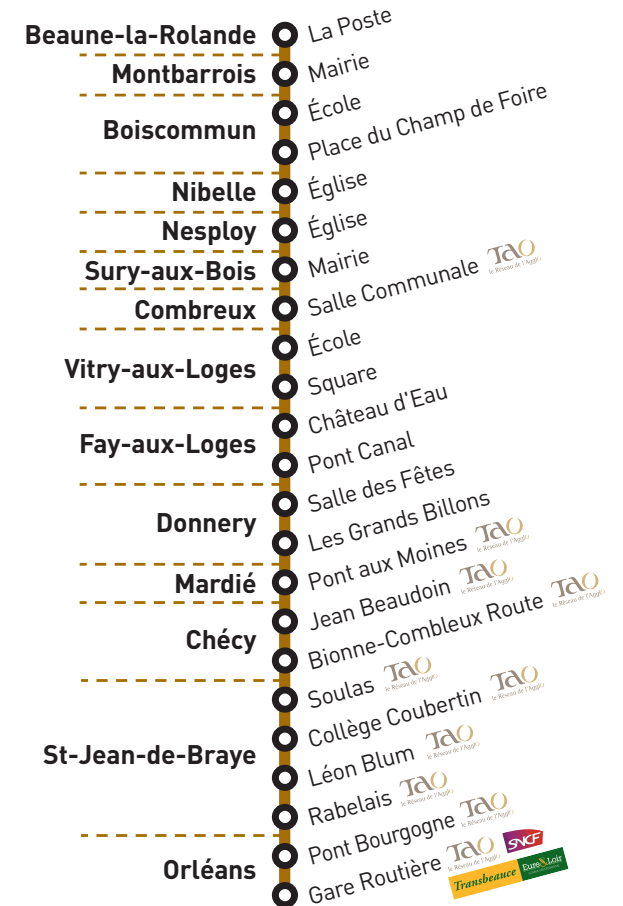

Ligne 17 **Beaune-la-Rolande** ➤ **Orléans**

◆ Numéro de voyage et service minimum garanti		3101 ◆	3103	3121	3113	3105	305	3107 ◆	3125	3123	3115	3119	3111 ◆
✳ Périodicité		SCO	SCO	SCO	PVS ÉTÉ	SCO PVS ÉTÉ	SCO	SCO	SCO	PVS ÉTÉ	SCO	SCO PVS ÉTÉ	SCO PVS ÉTÉ
☀ Jours de fonctionnement		lundi à vendredi	lundi à vendredi	samedi	lundi à samedi	lundi à samedi	lundi à vendredi	lundi à vendredi	samedi	lundi à samedi	lundi à vendredi	dimanche et jours fériés	
BEAUNE-LA-ROLANDE	La Poste	6:00		6:10	6:10				12:30				
MONTBARROIS	Mairie	6:04		6:15	6:15				12:35				
BOISCOMMUN	École	6:07		6:17	6:17				12:36				
	Place du Champ de Foire	6:09		6:18	6:18				12:37				
NIBELLE	Église	6:16		6:23	6:23				12:41				
NESPLOY	Église		6:15	6:27	6:27				12:45				
SURY-AUX-BOIS	Mairie		6:26	6:34	6:34				12:52				
COMBREUX	Salle Communale	6:32	6:32	6:41	6:41				12:55				
VITRY-AUX-LOGES	École					7:35					18:25		
	Square	6:37	6:37	6:46	6:46	7:37		13:00	13:25	13:25	18:27	12:25	18:00
FAY-AUX-LOGES	Château d'Eau	6:45	6:45	6:54	6:54	7:47		13:10	13:35	13:35	18:37	12:17	18:10
	Pont Canal	6:47	6:47	6:56	6:56	7:49		13:12	13:37	13:37	18:39	12:15	18:12
DONNERY	Salle des Fêtes	6:52	6:52	7:01	7:01	7:53		13:16	13:41	13:41	18:43	12:12	18:15
	Les Grands Billons	6:57	6:57	7:06	7:06	7:58	7:58	13:21	13:46	13:46	18:48	12:10	18:18
MARDIÉ	Pont aux Moines		7:07	7:15	7:15	8:07		13:30	13:55	13:55	18:57		18:26
CHÉCY	Jean Beaudoin		7:10	7:18	7:18	8:10		13:33	13:58	13:58	19:00		18:30
	Bionne-Combleux Route		7:14	7:22	7:22	8:12		13:35	14:00	14:00	19:02		18:33
ST-JEAN-DE-BRAYE	Soulas		7:16	7:24	7:24	8:15		13:37	14:02	14:02	19:05		18:35
	Collège Coubertin						8:16						
	Léon Blum		7:20	7:28	7:28	8:17	8:17	13:39	14:04	14:04	19:07		18:36
	Rabelais		7:23	7:31	7:31	8:20		13:42	14:07	14:07	19:10		
ORLÉANS	Pont Bourgogne	7:31	7:31	7:37	7:37	8:35		13:52	14:17	14:17	19:17		18:42
	Gare Routière	7:40	7:40	7:45	7:45	8:45		14:00	14:25	14:25	19:25	13:30	18:50