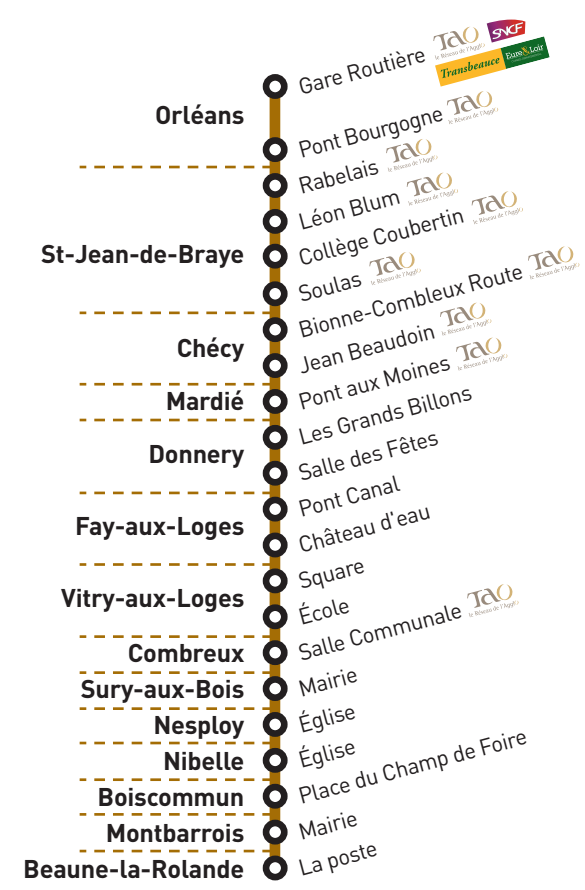

❖ N° de voyage et service minimum garanti		3102	3104 ❖	3126	3128	3106	308	3108	310	3110	3118	3120	3124	3122 ❖	312	3112 ❖	3114 ❖	
* Périodicité			SCO	SCO	SCO	PVS ÉTÉ	SCO	SCO	SCO	SCO	SCO	PVS ÉTÉ	SCO	PVS ÉTÉ	SCO	SCO	SCO PVS ÉTÉ	
* Jours de fonctionnement		lundi à vendredi	lundi à vendredi	samedi	lundi à samedi	mercredi	lundi mardi jeudi vendredi	lundi mardi jeudi vendredi	lundi mardi jeudi vendredi	lundi mardi jeudi vendredi	mercredi	lundi à vendredi	samedi	lundi à samedi	lundi mardi jeudi vendredi	lundi à vendredi	dimanche et jours fériés	
ORLÉANS	Gare Routière	6:45	12:25	12:25	12:25	13:15		16:15		17:15	17:15	17:15	17:45	17:45		18:15	11:35	
	Pont Bourgogne		12:35	12:35	12:35	13:20		16:25		17:25	17:25	17:25	17:52	17:52		18:22	11:43	
ST-JEAN-DE-BRAYE	Rabelais		12:40	12:40	12:40	13:25		16:30		17:35	17:35	17:35	18:00	18:00		18:30		
	Léon Blum		12:43	12:43	12:43	13:28		16:15	16:33	17:15	17:38	17:38	17:38	18:03	18:03	18:15	18:33	11:50
	Collège Coubertin							16:20		17:20								
	Soulas		12:45	12:45	12:45	13:30		16:35		17:40	17:40	17:40	18:05	18:05		18:35	11:52	
CHÉCY	Bionne-Combleux Route		12:47	12:47	12:47	13:32		16:37		17:42	17:42	17:42	18:07	18:07		18:37	11:55	
	Jean Beaudoin		12:50	12:50	12:50	13:35		16:40		17:45	17:45	17:45	18:10	18:10		18:40	11:59	
MARDIÉ	Pont aux Moines		12:54	12:54	12:54	13:39		16:44		17:50	17:50	17:50	18:15	18:15		18:45	12:02	
DONNERY	Les Grands Billons		13:02	13:02	13:02	13:47	16:35	16:52	17:35	17:58	17:58	17:58	18:23	18:23	18:35	18:53	12:10	
	Salles des Fêtes	7:15	13:07	13:07	13:07	13:52	16:40	16:57	17:40	18:03	18:03	18:03	18:28	18:28	18:40	18:58	12:12	
FAY-AUX-LOGES	Pont Canal	7:18	13:10	13:10	13:10	13:55	16:45	17:00	17:45	18:08	18:08	18:08	18:33	18:33	18:45	19:03	12:15	
	Château d'Eau	7:20	13:12	13:12	13:12	13:57	16:50	17:02	17:50	18:10	18:10	18:10	18:35	18:35	18:50	19:05	12:17	
VITRY-AUX-LOGES	Square	7:30	13:22	13:22	13:22	14:06		17:12		18:20	18:20	18:20	18:45	18:45		19:15	12:25	
	École	7:32						17:14			18:22	18:22						
COMBREUX	Salle Communale		13:27			14:11				18:25			18:50	18:50		19:20		
SURY-AUX-BOIS	Mairie		13:32			14:16				18:30			18:55	18:55		19:25		
NESPLOY	Église		13:39			14:20				18:37			19:02	19:02		19:32		
NIBELLE	Église		13:42							18:40			19:05	19:05		19:35		
BOISCOMMUN	Place du Champ de Foire		13:45							18:45			19:10	19:10		19:40		
MONTBARROIS	Mairie		13:46							18:46			19:11	19:11		19:41		
BEAUNE-LA-ROLANDE	La Poste		13:50							18:50			19:15	19:15		19:45		

LÉGENDES

* Calendrier des périodicités

SCO : Période Scolaire du 1er septembre 2015 jusqu'au 5 Juillet 2016 inclus (sauf vacances scolaires)

PVS : Petites Vacances Scolaires

TOUSSAINT : du dimanche 18 oct. au samedi 31 oct. 2015 inclus

NOËL : du dimanche 20 déc. 2015 au samedi 2 janvier 2016 inclus

HIVER : du dimanche 7 février au samedi 20 février 2016 inclus

PRINTEMPS : du dimanche 3 avril au samedi 16 avril 2016 inclus

PONT DE L'ASCENSION : du jeudi 5 mai au samedi 7 mai 2016 inclus

ÉTÉ : Période des grandes vacances scolaires

à partir du mercredi 6 juillet jusqu'au 31 août 2016 inclus

SCO + PVS + ÉTÉ : Circule toute l'année

❖ Service minimum garanti

Sur les voyages comportant ce picto ❖, nous nous engageons à les assurer en empruntant les axes routiers principaux. Selon les conditions de circulation et/ou en fonction des arrêtés préfectoraux et départementaux certains voyages peuvent ne pas être assurés.

+ d'infos

Les départs en gare routière se font sur le quai 17

* Jours de fonctionnement

Aucune des lignes ne circule les jours fériés, hormis les colonnes : dimanche et jours fériés

Horaires valables
du 21 septembre 2015
au 31 août 2016 inclus

Nos horaires sont donnés
à titre indicatif et dépendent
des aléas de la circulation.