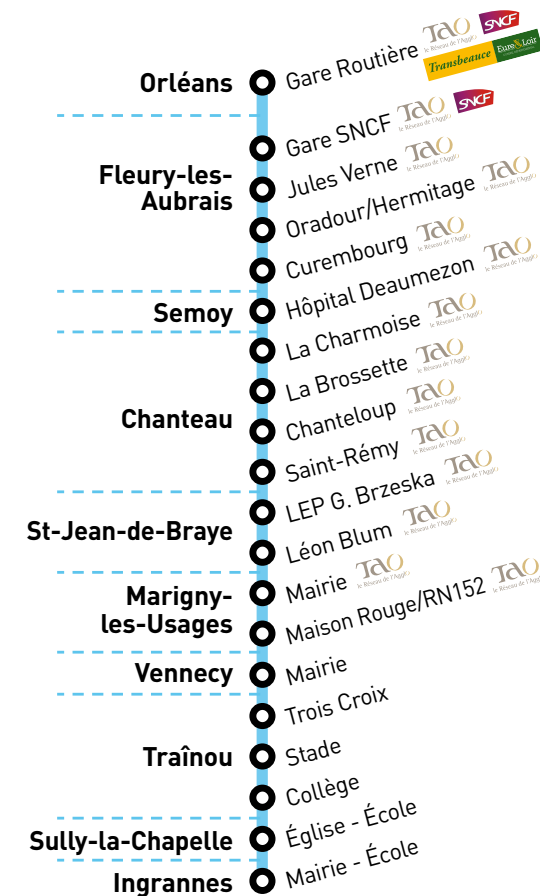

N° de voyage et service minimum garanti	3024	3016	3020	3002	3004	3018	3026	3006	3008	3010	3022	3012	3014
Périodicité	SCO	SCO	SCO	SCO PVS ÉTÉ	SCO	SCO	SCO	SCO	SCO PVS ÉTÉ	SCO PVS	SCO	SCO PVS ÉTÉ	SCO PVS ÉTÉ
Jours de fonctionnement	lundi à vendredi	mercredi	mercredi	mercredi samedi	mercredi	lundi-mardi jeudi vendredi	lundi-mardi jeudi vendredi	lundi-mardi jeudi vendredi	lundi à samedi	lundi à vendredi	lundi-mardi jeudi vendredi	lundi à samedi	dimanche et jours fériés
ORLÉANS Gare Routière	7:15	11:25		12:20	13:20	16:10			17:25	18:20		19:20	16:55
FLEURY-LES-AUBRAIS Gare SNCF				12:28		16:16			17:32	18:27		19:25	17:00
Jules Verne				12:34		16:22			17:35	18:30		19:27	17:02
Ouradour/Hermitage				12:37		16:24			17:37	18:32		19:29	17:04
Curembourg				12:39		16:26			17:40	18:34		19:31	17:06
SEMOY Hôpital Deaumezon				12:41		16:28			17:43	18:36		19:33	17:08
CHANTEAU La Charmoise				12:43		16:31			17:50	18:39		19:35	17:11
La Brossette				12:44		16:32			17:51	18:40		19:36	17:12
Chanteloup				12:45		16:33			17:52	18:41		19:37	17:13
Saint-Rémy				12:46		16:34			17:53	18:42		19:38	17:14
ST-JEAN-DE-BRAYE LEP G. Brzeska			12:20		13:30		16:05	17:15			18:05		
Léon Blum			12:30		13:40		16:15	17:25			18:15		
MARIGNY-LES-USAGES Mairie				12:47		16:39			17:54	18:44		19:40	17:15
Maison Rouge/RN152	7:30	11:40	12:45	12:49	13:52	16:45	16:27	17:37	17:58	18:48	18:27	19:42	17:17
VENNECY Mairie	7:35	11:45	12:48	12:51	13:55	16:48	16:30	17:40	18:02	18:52	18:30	19:45	17:20
TRAINOU Trois Croix	7:40	11:50	12:52	12:55	14:01	16:52	16:40	17:50	18:06	18:56	18:40	19:55	17:24
Stade	7:45	11:53		13:00	14:04	16:56		17:53	18:10	18:59	18:43	20:00	17:27
Collège			12:58	13:01		16:58	17:00						
SULLY-LA-CHAPELLE Église - École				13:08	14:15		17:05		18:18	19:10			17:35
INGRANNES Mairie - École				13:13	14:20		17:15		18:25	19:15			17:42

LÉGENDES

* Calendrier des périodicités

SCO : Période Scolaire du 1er septembre 2015 jusqu'au 5 Juillet 2016 inclus (sauf vacances scolaires)

PVS : Petites Vacances Scolaires

TOUSSAINT : du dimanche 18 oct. au samedi 31 oct. 2015 inclus
NOËL : du dimanche 20 déc. 2015 au samedi 2 janvier 2016 inclus
HIVER : du dimanche 7 février au samedi 20 février 2016 inclus
PRINTEMPS : du dimanche 3 avril au samedi 16 avril 2016 inclus
PONT DE L'ASCENSION : du jeudi 5 mai au samedi 7 mai 2016 inclus

ÉTÉ : Période des grandes vacances scolaires

à partir du mercredi 6 juillet jusqu'au 31 août 2016 inclus

SCO + PVS + ÉTÉ : Circule toute l'année

❖ Service minimum garanti

Sur les voyages comportant ce picto ❖, nous nous engageons à les assurer en empruntant les axes routiers principaux. Selon les conditions de circulation et/ou en fonction des arrêtés préfectoraux et départementaux certains voyages peuvent ne pas être assurés.

+ d'infos

Les départs en gare routière se font sur le quai 16

* Jours de fonctionnement

Aucune des lignes ne circule les jours fériés, hormis les colonnes : dimanche et jours fériés

Horaires valables
du 1er septembre 2015
au 31 août 2016 inclus

Nos horaires sont donnés
à titre indicatif et dépendent
des aléas de la circulation.