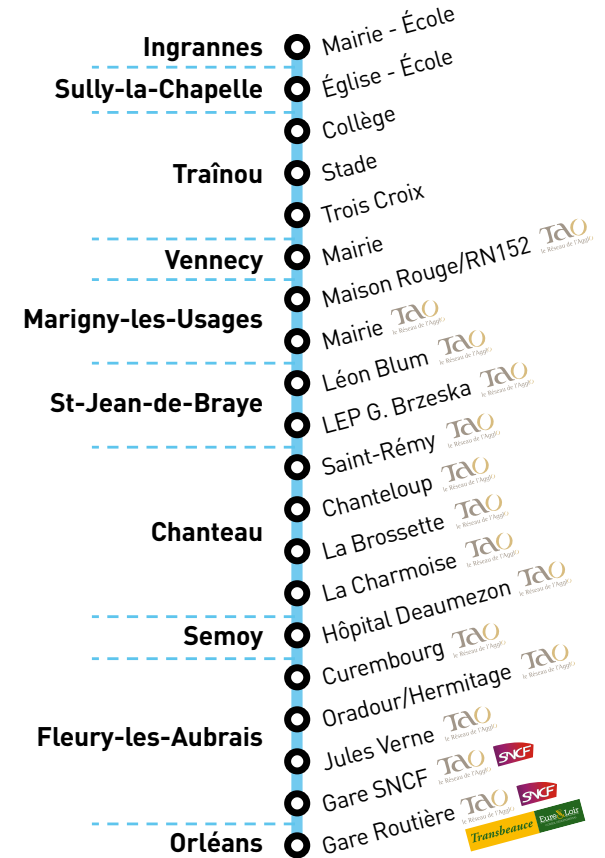

Ligne 16 Ingrannes > Orléans

❖ Numéro de voyage et service minimum garanti		3001 ❖	3003	3023	3005	3017	3007	3019	3009	3011	3013	3015 ❖	3021
* Périodicité		SCO PVS ÉTÉ	SCO	SCO PVS ÉTÉ	SCO PVS	SCO	SCO PVS ÉTÉ	SCO	SCO PVS ÉTÉ	SCO	SCO	SCO PVS ÉTÉ	SCO PVS ÉTÉ
☀ Jours de fonctionnement		lundi à vendredi	lundi à vendredi	samedi	lundi à vendredi	lundi à vendredi	lundi à vendredi	mercredi	mercredi samedi	lundi - mardi jeudi vendredi	lundi à vendredi	dimanche et jours fériés	
INGRANNES	Mairie - École	6:20	7:00	7:00	7:35	8:00			13:15		18:25	12:40	17:42
SULLY-LA-CHAPELLE	Église - École	6:25	7:05	7:05	7:39	8:05			13:20		18:30	12:43	17:35
TRAÎNOU	Collège				7:47			12:10		17:00			
	Stade	6:33	7:15	7:15	7:49	8:15	8:05	12:11	13:30	17:01	18:40	12:48	17:27
	Trois Croix	6:35	7:18	7:18	7:53	8:18	8:08	12:13	13:33	17:03	18:43	12:51	17:24
VENNECY	Mairie	6:42	7:25	7:25	7:58	8:25	8:15	12:20	13:40	17:10	18:48	12:58	17:20
MARIGNY-LES-USAGES	Maison Rouge/RN152	6:45	7:28	7:28	8:01	8:28	8:18	12:23	13:43	17:12	18:50	13:01	
	Mairie	6:47		7:30	8:03		8:20	12:25	13:45	17:17	18:55	13:05	
ST-JEAN-DE-BRAYE	Léon Blum		7:45			8:45							
	LEP G. Brzeska		7:50			8:50							
CHANTEAU	Saint-Rémy	6:51		7:34	8:08		8:24	12:29	13:49	17:19	18:59	13:09	
	Chanteloup	6:52		7:35	8:09		8:25	12:30	13:50	17:20	19:00	13:10	
	La Brossette	6:53		7:36	8:10		8:26	12:31	13:51	17:21	19:01	13:11	
	La Charmoise	6:54		7:37	8:11		8:27	12:32	13:52	17:22	19:02	13:12	
SEMOY	Hôpital Deaumezon	6:57		7:40	8:14		8:30	12:35	13:55	17:25	19:05	13:15	
FLEURY-LES-AUBRAIS	Curembourg	7:00		7:43	8:17		8:31	12:36	13:56	17:26	19:06	13:16	
	Oradour/Hermitage	7:02		7:45	8:19		8:32	12:37	13:57	17:28	19:07	13:17	
	Jules Verne	7:04		7:47	8:21		8:33	12:38	13:58	17:29	19:08	13:18	
	Gare SNCF	7:06		7:50	8:24		8:35	12:40	14:00	17:30	19:09	13:20	
ORLÉANS	Gare Routière	7:15	8:05	8:00	8:35	9:05	8:45	12:50	14:10	17:40	19:15	13:30	18:50