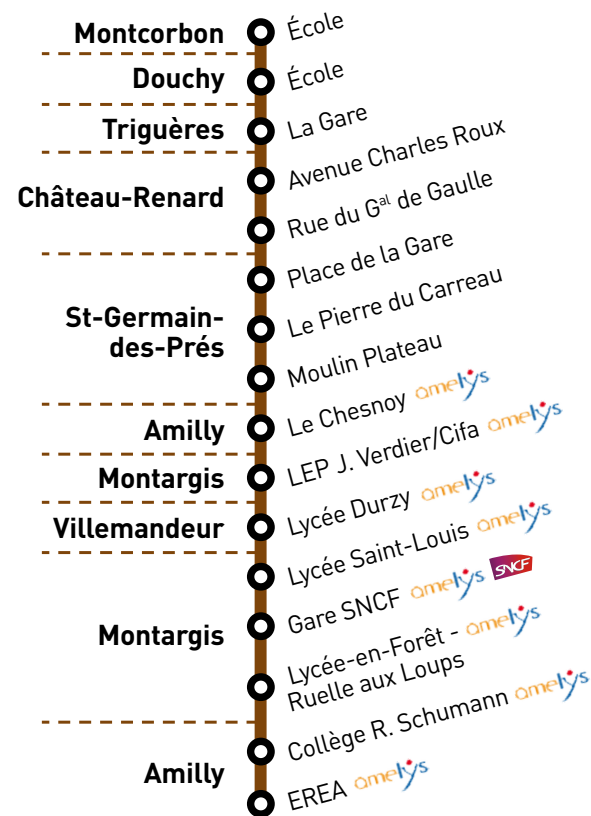

Ligne 13 Montcorbon > Montargis

❖ Numéro de voyage et service minimum garanti	1 ❖	5	3 ❖	7	
* Périodicité	SCO	PVS ÉTÉ	SCO	PVS ÉTÉ	
* Jours de fonctionnement	lundi à vendredi	lundi à samedi	samedi	lundi à samedi	
MONTCORBON	École	6:49	7:03	7:34	13:25
DOUCHY	École	6:53	7:07	7:38	13:29
TRIGUÈRES	La Gare	6:58	7:12	7:43	13:34
CHÂTEAU-RENARD	Avenue Charles Roux	7:01	7:17	7:46	13:39
	Rue du Général de Gaulle	7:02	7:18	7:47	13:40
ST-GERMAIN-DES-PRÉS	Place de la Gare	7:10	7:26	7:55	13:48
	Le Pierre du Carreau	7:12	7:29	7:57	13:51
	Moulin Plateau	7:13	7:30	7:58	13:52
AMILLY	Le Chesnoy	7:25			
MONTARGIS	LEP J. Verdier/Cifa	7:30			
VILLEMANDEUR	Lycée Durzy	7:35			
MONTARGIS	Lycée Saint-Louis	7:39			
	Gare SNCF	7:45	7:45	8:15	14:07
	Lycée-en-Forêt - Ruelle aux Loups	7:55			
AMILLY	Collège Robert Schumann	8:00			
	EREA	8:05			

LÉGENDES

* Calendrier des périodicités

SCO : Période Scolaire du 1^{er} septembre 2015 jusqu'au 5 Juillet 2016 inclus (sauf vacances scolaires)

PVS : Petites Vacances Scolaires

TOUSSAINT : du dimanche 18 oct. au samedi 31 oct. 2015 inclus
NOËL : du dimanche 20 déc. 2015 au samedi 2 janvier 2016 inclus
HIVER : du dimanche 7 février au samedi 20 février 2016 inclus
PRINTEMPS : du dimanche 3 avril au samedi 16 avril 2016 inclus
PONT DE L'ASCENSION : du jeudi 5 mai au samedi 7 mai 2016 inclus

ÉTÉ : Période des grandes vacances scolaires à partir du mercredi 6 juillet jusqu'au 31 août 2016 inclus

SCO + PVS + ÉTÉ : Circule toute l'année

❖ Service minimum garanti

Sur les voyages comportant ce picto ❖, nous nous engageons à les assurer en empruntant les axes routiers principaux. Selon les conditions de circulation et/ou en fonction des arrêtés préfectoraux et départementaux certains voyages peuvent ne pas être assurés.