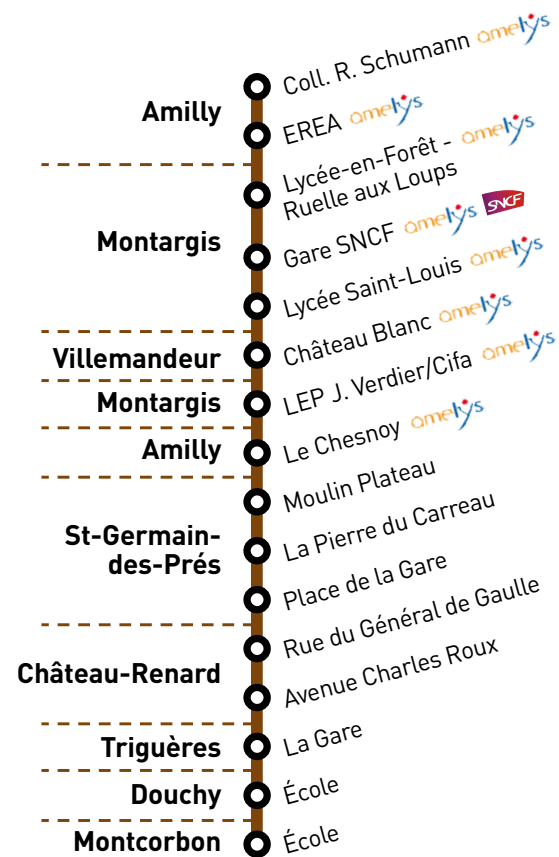

LÉGENDES

* Calendrier des périodicités

SCO : Période Scolaire du 1^{er} septembre 2015 jusqu'au 5 Juillet 2016 inclus (sauf vacances scolaires)

PVS : Petites Vacances Scolaires

TOUSSAINT : du dimanche 18 oct. au samedi 31 oct. 2015 inclus
NOËL : du dimanche 20 déc. 2015 au samedi 2 janvier 2016 inclus
HIVER : du dimanche 7 février au samedi 20 février 2016 inclus
PRINTEMPS : du dimanche 3 avril au samedi 16 avril 2016 inclus
PONT DE L'ASCENSION : du jeudi 5 mai au samedi 7 mai 2016 inclus

ÉTÉ : Période des grandes vacances scolaires à partir du mercredi 6 juillet jusqu'au 31 août 2016 inclus

SCO + PVS + ÉTÉ : Circule toute l'année

❖ Service minimum garanti

Sur les voyages comportant ce picto ❖, nous nous engageons à les assurer en empruntant les axes routiers principaux. Selon les conditions de circulation et/ou en fonction des arrêtés préfectoraux et départementaux certains voyages peuvent ne pas être assurés.

Ligne 13 Montargis ▶ Montcorbon

❖ Numéro de voyage et service minimum garanti	10	6 ❖	2	4 ❖	8
* Périodicité	PVS ÉTÉ	SCO	SCO	SCO	PVS ÉTÉ
* Jours de fonctionnement	lundi à samedi	samedi	mercredi	lundi à vendredi	lundi à samedi
AMILLY	Collège Robert Schumann			17:15	
	EREA		13:50	17:20	
MONTARGIS	Lycée-en-Forêt - Ruelle aux Loups		13:35	18:05	
	Gare SNCF	12:30	13:10	13:45	18:00
	Lycée Saint-Louis		13:25	18:15	
VILLEMANDEUR	Château Blanc		13:20	18:25	
MONTARGIS	LEP J. Verdier/Cifa		13:10	18:30	
AMILLY	Le Chesnoy			18:40	
ST-GERMAIN-DES-PRÉS	Moulin Plateau	12:45	13:20	14:00	18:15
	La Pierre du Carreau	12:46	13:21	14:01	18:16
	Place de la Gare	12:49	13:24	14:03	18:19
CHÂTEAU-RENARD	Rue du Général de Gaulle	12:57	13:28	14:07	19:00
	Avenue Charles Roux	12:58	13:30	14:09	19:02
TRIGUÈRES	La Gare	13:03	13:35	14:14	19:07
DOUCHY	École	13:08	13:40	14:19	19:12
MONTCORBON	École	13:12	13:44	14:23	19:16