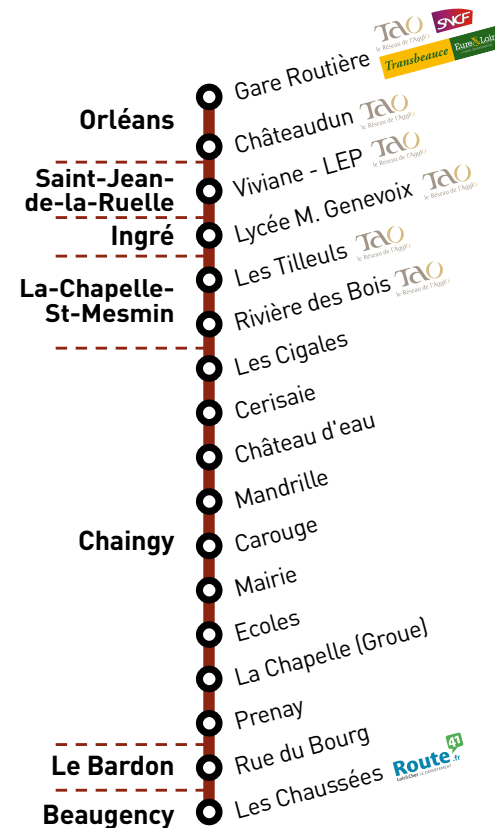

# Ligne 9A Orléans > Chaingy

❖ N° de voyage et service minimum garanti		19	43	57	73	97	69	211	81 ❖
* Périodicité		SCO	SCO	SCO	SCO	SCO	SCO	SCO PVS ÉTÉ	SCO
* Jours de fonctionnement		mercredi samedi	mercredi	lundi - mardi jeudi - vendredi	lundi - mardi jeudi - vendredi	mercredi	lundi - mardi jeudi - vendredi	dimanche et jours fériés	lundi à samedi
ORLÉANS	Gare Routière	12:30	15:15	16:40	17:25	17:30	17:30	17:30	18:30
	Châteaudun	12:35				17:37	17:37	17:35	18:37
ST-JEAN-DE-LA-RUELLE	Viviane - LEP	12:40				17:46	17:51	17:41	18:51
INGRÉ	Lycée M. Genevoix		15:40	17:05	17:50				
LA CHAPELLE-ST-MESMIN	Les Tilleuls		15:55	17:20	18:05	17:52		17:45	
	Rivière des Bois		15:57	17:22	18:07	17:54		17:47	
CHAINGY	Les Cigales		16:02	17:27	18:12	18:00		17:50	
	Cerisaie		16:06	17:31	18:16	18:04		17:52	
	Château d'Eau		16:07	17:32	18:17	18:05		17:53	
	Mandrille	13:00	16:08	17:33	18:18	18:07	18:08	17:55	19:06
	Carouge		16:09	17:34	18:19				
	Mairie	12:58	16:11	17:36	18:21	18:10	18:06	17:57	19:08
	Écoles	12:56	16:13	17:38	18:23		18:05		19:05
	La Chapelle (Groue)	12:54	16:16	17:41	18:26		18:04		19:04
Prenay	12:52	16:18	17:43	18:28		18:02		19:02	
LE BARDON	Rue du Bourg	13:23					18:33		19:33
BEAUGENCY	Les Chaussées							18:23	