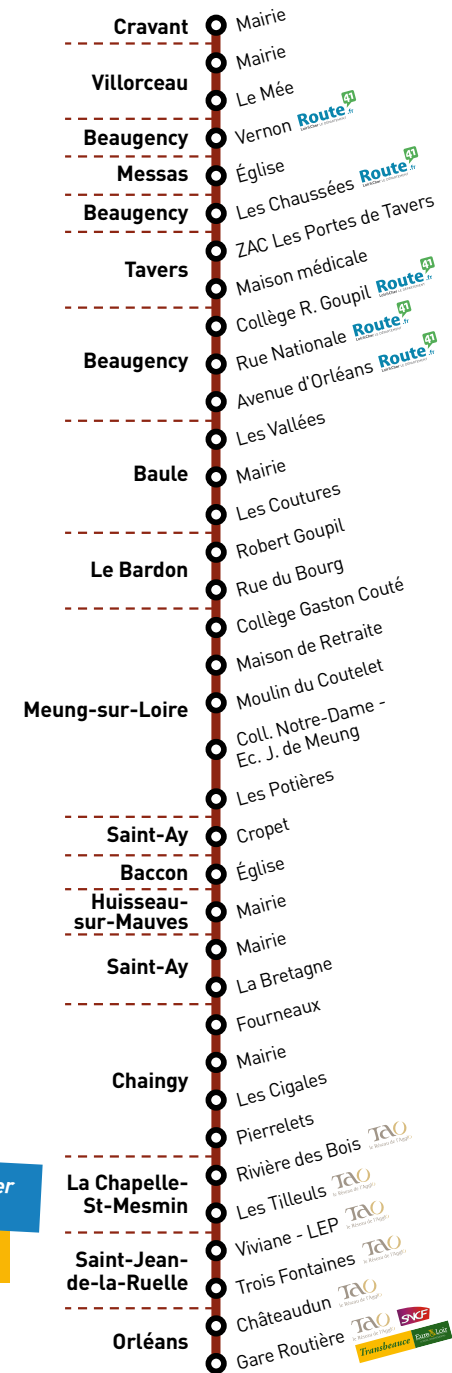

❖ Numéro de voyage et service minimum garanti	2	14 ❖	8 ❖	4	20	28 ❖	6	46	16	24	202	70	26	228	80	224
* Périodicité	SCO	SCO PVS ÉTÉ	SCO	PVS ÉTÉ	SCO	SCO PVS ÉTÉ	SCO	SCO PVS	SCO PVS ÉTÉ	SCO PVS ÉTÉ	SCO PVS	SCO	SCO	SCO	SCO PVS	SCO PVS ÉTÉ
+ d'infos				☎					☎							
* Jours de fonctionnement	lundi à vendredi	lundi à samedi	lundi à samedi	lundi à samedi	lundi à samedi	lundi à samedi	lundi à samedi	lundi à samedi	lundi à samedi	lundi à samedi	lundi à samedi	lundi à vendredi	lundi - mardi jeudi - vendredi	mercredi	lundi à vendredi	dimanche et jours fériés
CRAVANT Mairie		6:09			6:42		10:00			14:00						
VILLORCEAU Mairie		6:13			6:46		10:04			14:05						
Le Mée		6:16			6:49		10:07			14:11						
BEAUGENCY Vernon		6:18			6:51		10:09			14:13						
MESSAS Église		6:21			6:54		10:12			14:16						
BEAUGENCY Les Chaussées	6:02	6:27			7:00		10:27			14:27					18:20	13:22
TAVERS ZAC Les Portes de Tavers					7:05			12:20							18:25	
Maison médicale					7:06			12:21							18:26	
BEAUGENCY Collège Robert Goupil								12:25					17:35			
Rue Nationale	6:05	6:30			7:10	9:05	10:30	12:30		14:30	15:45		17:40	18:30		13:25
Avenue d'Orléans	6:06	6:31			7:11	9:06	10:31	12:31		14:31	15:46		17:42	18:32		13:26
BAULE Les Vallées	6:09	6:36			7:13	9:09	10:34	12:34		14:34	15:49		17:46	18:36		13:29
Mairie	6:10	6:37			7:14	9:10	10:35	12:35	13:40	14:35	15:50		17:47	18:37		13:30
Les Coutures	6:12	6:40			7:15	9:12	10:37	12:37		14:37	15:52		17:49	18:39		13:32
LE BARDON Robert Goupil			6:23	6:23						13:50						
Rue du Bourg			6:26	6:29						13:53						
MEUNG-SUR-LOIRE Collège Gaston Couté								12:41								
Maison de Retraite	6:14	6:41			7:19	9:14	10:39	12:44		14:39	15:54	16:34	17:51	18:41		13:34
Moulin du Coutelet	6:15	6:42			7:20	9:15	10:40	12:45		14:40	15:55	16:35	17:52	18:42		13:35
Coll. Notre-Dame - Ec. J. de Meung												16:40				
Les Potières	6:16	6:44			7:21	9:16	10:41	12:48		14:42	15:56	16:45	17:54	18:44		13:37
SAINT-AY Cropet	6:19	6:48			7:24	9:19	10:44	12:52		14:45	15:59	16:49	17:58	18:48		13:40
BACCON Église			6:32	6:32						13:59						
HUISSÉAU-SUR-MAUVES Mairie			6:42	6:42						14:09						
SAINT-AY Mairie	6:22	6:50			7:26	9:23	10:47	12:55		14:47	16:01	16:54	18:03	18:03	18:53	13:43
La Bretagne	6:24	6:52			7:28	9:25	10:49	12:57		14:48	16:02	16:55	18:04	18:04	18:54	13:44
CHAINGY Fourneaux	6:25	6:58			7:30	9:30	10:53	12:59		14:53	16:04	16:58	18:06	18:06	18:56	13:47
Mairie (voir ligne 9A)			6:57													13:54
Les Cigales	6:26	6:59			7:31	9:31	10:54	13:00		14:54	16:05	16:59	18:09	18:07	18:57	
Pierrelets	6:27	7:00			7:32	9:32	10:55	13:01		12:55	16:06	17:00	18:10	18:08	18:58	
LA-CHAPELLE-ST-MESMIN Rivière des Bois	6:28	7:03			7:33	9:35	10:57	13:03	14:14	14:56	16:08	17:02	18:13	18:12	18:59	
Les Tilleuls	6:30	7:05			7:36	9:37	10:58	13:04	14:15	14:58	16:10	17:04	18:14	18:13	19:00	
ST-JEAN-DE-LA-RUELLE Viviane - LEP	6:35	7:11	7:15	7:15	7:45	9:41	11:02	13:12	14:19	15:02	16:19	17:08	18:19	18:18	19:04	14:08
Trois Fontaines	6:36	7:12	7:16	7:16	7:46	9:42	11:03	13:13	14:20	15:03	16:20	17:09	18:20	18:19	19:05	14:09
ORLÉANS Châteauaun	6:40	7:18	7:20	7:20	8:00	9:49	11:10	13:22	14:24	15:12	16:29	17:12	18:28	18:29	19:15	14:18
Gare Routière	6:45	7:23	7:25	7:25	8:10	9:55	11:15	13:27	14:30	15:17	16:35	17:20	18:39	18:40	19:25	14:25

LÉGENDES

* Calendrier des périodicités

SCO : Période Scolaire du 1er septembre 2015 jusqu'au 5 Juillet 2016 inclus (sauf vacances scolaires)

ÉTÉ : Période des grandes vacances scolaires à partir du mercredi 6 juillet jusqu'au 31 août 2016 inclus

PVS : Petites Vacances Scolaires

TOUSSAINT : du dimanche 18 oct. au samedi 31 oct. 2015 inclus
NOËL : du dimanche 20 déc. 2015 au samedi 2 janvier 2016 inclus
HIVER : du dimanche 7 février au samedi 20 février 2016 inclus
PRINTEMPS : du dimanche 3 avril au samedi 16 avril 2016 inclus
PONT DE L'ASCENSION : du jeudi 5 mai au samedi 7 mai 2016 inclus

SCO + PVS + ÉTÉ : Circule toute l'année

❖ Service minimum garanti

Sur les voyages comportant ce picto ❖, nous nous engageons à les assurer en empruntant les axes routiers principaux. Selon les conditions de circulation et/ou en fonction des arrêtés préfectoraux et départementaux certains voyages peuvent ne pas être assurés.

* Jours de fonctionnement

Aucune des lignes ne circule les jours fériés, hormis les colonnes : dimanche et jours fériés

Horaires valables du 22 février au 31 août 2016 inclus

Nos horaires sont donnés à titre indicatif et dépendent des aléas de la circulation.

+ d'infos

ULYS À LA DEMANDE : réservation au 0 800 00 45 00 jusqu'à la veille du voyage avant 12h

Les départs en gare routière se font sur les quais 9, 10, 16 et 17