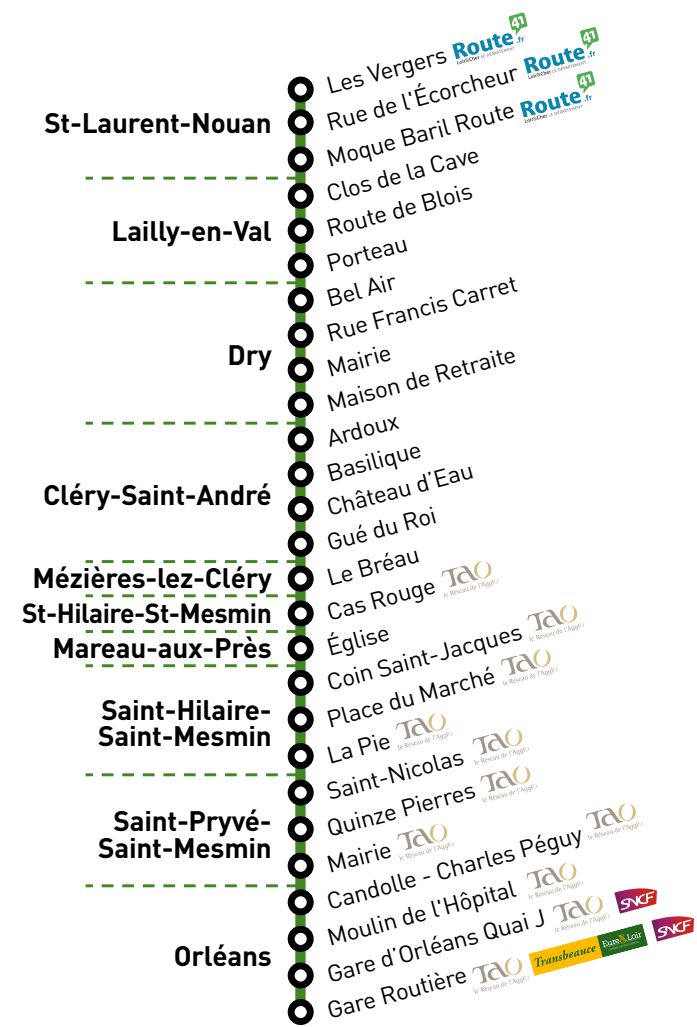

❖ Numéro de voyage et service minimum garanti		6 ❖	12	14	18	20
* Périodicité		SCO PVS ÉTÉ	SCO PVS ÉTÉ	SCO	SCO PVS	SCO PVS ÉTÉ
* Jours de fonctionnement		lundi à samedi	lundi à vendredi	lundi à vendredi	lundi à samedi	lundi à samedi
SAINT-LAURENT-NOUAN	Les Vergers	6:15	7:05			13:30
	Rue de l'Écorcheur	6:16	7:06			13:31
	Moque Baril Route	6:20	7:10			13:35
LAILLY-EN-VAL	Clos de la Cave	6:25	7:15	8:03	9:00	13:38
	Route de Blois	6:30	7:18	8:06	9:03	13:42
	Porteau	6:31	7:19	8:07	9:04	13:43
DRY	Bel Air	6:35	7:22	8:12	9:07	13:46
	Rue Francis Carret	6:36	7:23	8:13	9:09	13:47
	Mairie	6:37	7:24	8:15	9:11	13:48
	Maison de Retraite	6:40	7:28	8:17	9:14	13:51
CLÉRY-SAINT-ANDRÉ	Ardoux	6:41	7:29	8:18	9:17	13:52
	Basilique	6:42	7:30	8:19	9:18	13:53
	Château d'Eau	6:44	7:32	8:21	9:19	13:55
	Gué du Roi	6:45	7:33	8:22	9:20	13:56
MÉZIÈRES-LEZ-CLÉRY	Le Bréau	6:47	7:40		9:24	
SAINT-HILAIRE-ST-MESMIN	Cas Rouge	6:49	7:45		9:27	
MAREAU-AUX-PRÈS	Église	6:53	7:48	8:26	9:30	13:58
SAINT-HILAIRE-ST-MESMIN	Coin Saint-Jacques	6:56	7:51	8:30	9:34	14:01
	Place du Marché	6:57	7:53	8:31	9:35	14:02
	La Pie	6:58	7:54	8:32	9:37	14:03
SAINT-PRYVÉ-ST-MESMIN	Saint-Nicolas	6:59	7:56	8:33	9:38	14:06
	Quinze Pierres	7:00	7:57	8:36	9:39	14:07
	Mairie	7:01	8:00	8:37	9:40	14:08
ORLÉANS	Candolle - Charles Péguy	7:06	8:06	8:41	9:45	14:10
	Moulin de l'Hôpital	7:14	8:12	8:46	9:50	14:18
	Gare d'Orléans Quai J	7:24	8:19	8:54	9:54	14:24
	Gare Routière	7:25	8:20	8:55	9:55	14:25

LÉGENDES

* Calendrier des périodicités

SCO : Période Scolaire du 1^{er} septembre 2015 jusqu'au 5 Juillet 2016 inclus (sauf vacances scolaires)

PVS : Petites Vacances Scolaires

TOUSSAINT : du dimanche 18 oct. au samedi 31 oct. 2015 inclus

+ d'infos

Les départs en gare routière se font sur le quai 15

* Jours de fonctionnement

Aucune des lignes ne circule les jours fériés

Horaires valables
du 1^{er} septembre 2015
au 31 août 2016 inclus

Nos horaires sont donnés
à titre indicatif et dépendent
des aléas de la circulation.