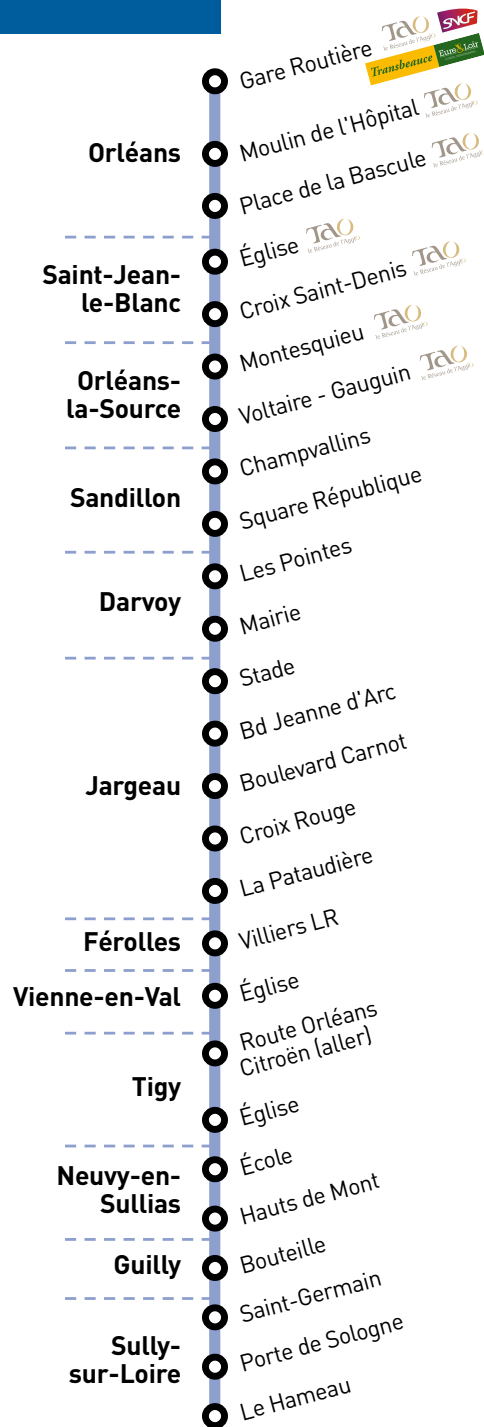

# Ligne 7A Orléans > Jargeau > Tigy > Sully-sur-Loire

❖ Numéro de voyage et service minimum garanti		29	3	13	5	19 ❖	23 ❖
* Périodicité		SCO	SCO PVS ÉTÉ	PVS ÉTÉ	SCO PVS	SCO PVS ÉTÉ	SCO PVS ÉTÉ
* Jours de fonctionnement		mercredi	lundi - mardi jeudi - vendredi samedi	mercredi	lundi à samedi	lundi à samedi	lundi à samedi
ORLÉANS	Gare Routière	12:15	<b>12:30</b>	12:30	16:30	<b>17:30</b>	<b>18:30</b>
	Moulin de l'Hôpital	12:20	<b>12:35</b>	12:35	16:35	<b>17:35</b>	<b>18:35</b>
	Place de la Bascule	12:25	<b>12:40</b>	12:40	16:40	<b>17:42</b>	<b>18:40</b>
SAINT-JEAN-LE-BLANC	Église	12:30	<b>12:42</b>	12:42	16:42	<b>17:44</b>	<b>18:42</b>
	Croix Saint-Denis		<b>12:44</b>	12:44	16:45	<b>17:48</b>	<b>18:46</b>
ORLÉANS-LA-SOURCE	Montesquieu	12:45					
	Voltaire - Gauguin	12:50					
SANDILLON	Champvallins	13:00	<b>12:54</b>	12:54	16:52	<b>17:56</b>	<b>18:53</b>
	Square République	13:02	<b>12:56</b>	12:56	16:54	<b>18:00</b>	<b>18:56</b>
DARVOY	Les Pointes	13:06	<b>13:00</b>	13:00	16:58	<b>18:02</b>	<b>19:00</b>
	Mairie	13:09	<b>13:03</b>	13:03	17:00	<b>18:05</b>	<b>19:02</b>
JARGEAU	Stade	13:11	<b>13:05</b>	13:05	17:04	<b>18:07</b>	<b>19:04</b>
	Boulevard Jeanne d'Arc	13:13	<b>13:07</b>	13:07	17:05	<b>18:09</b>	<b>19:06</b>
	Boulevard Carnot	13:15	<b>13:09</b>	13:09	17:06	<b>18:11</b>	<b>19:07</b>
	Croix Rouge	13:17	<b>13:11</b>	13:11	17:09	<b>18:13</b>	<b>19:09</b>
	La Pataudière	13:21	<b>13:15</b>	13:15	17:12	<b>18:15</b>	<b>19:13</b>
FÉROLLES	Villiers LR	13:23	<b>13:17</b>	13:17	17:14	<b>18:20</b>	<b>19:14</b>
VIENNE-EN-VAL	Église	13:26	<b>13:20</b>	13:20	17:20	<b>18:23</b>	<b>19:19</b>
	TIGY	Route Orléans Citroën (aller)	13:30	<b>13:24</b>	13:24	17:28	<b>18:29</b>
	Église	13:31	<b>13:25</b>	13:25	17:30	<b>18:30</b>	<b>19:25</b>
	NEUVY-EN-SULLIAS	École	13:36	<b>13:31</b>	13:31		<b>18:40</b>
Hauts de Mont		13:37	<b>13:32</b>	13:32		<b>18:41</b>	<b>19:33</b>
GUILLY	Bouteille	13:45	<b>13:40</b>	13:40		<b>18:49</b>	
	SULLY-SUR-LOIRE	Saint-Germain	13:51	<b>13:46</b>	13:46		<b>18:55</b>
Porte de Sologne		13:53	<b>13:48</b>	13:48		<b>18:57</b>	
Le Hameau		13:55	<b>13:51</b>	13:51		<b>19:00</b>	