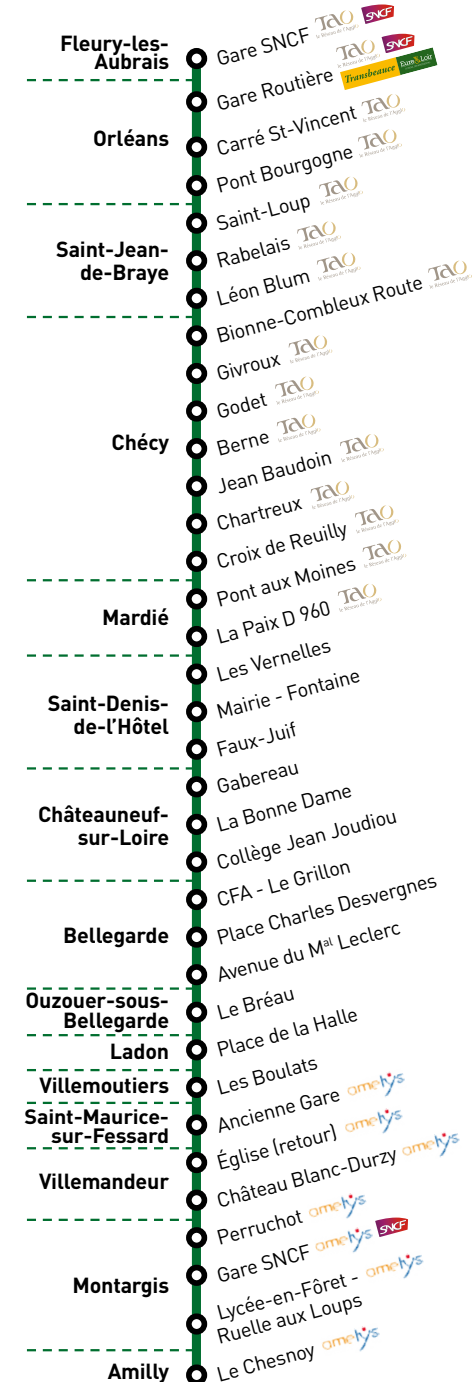

◆ Numéro de voyage et service minimum garanti	203 ◆	201	225 ◆	209	243	241	215 ◆	221	245	223 ◆	227	233	229	231
* Périodicité	SCO PVS ÉTÉ	SCO	SCO PVS ÉTÉ	SCO PVS ÉTÉ	SCO	SCO PVS ÉTÉ	SCO PVS ÉTÉ	SCO PVS	ÉTÉ	SCO PVS	SCO PVS ÉTÉ	SCO	SCO PVS ÉTÉ	SCO PVS ÉTÉ
+ d'infos		G	H											
* Jours de fonctionnement	lundi à samedi	* lundi	lundi à samedi	lundi à samedi	* vendredi	lundi à samedi	lundi à samedi	lundi à samedi	lundi à samedi	lundi à samedi	lundi à samedi	* vendredi	dimanche et jours fériés	
FLEURY-LES-AUBRAIS Gare SNCF		5:54	8:10											
ORLÉANS Gare Routière	6:10	6:01	8:00	12:30	15:30	16:30	17:15	17:50	18:00	18:30	19:00	19:30	12:20	16:45
Carré Saint-Vincent		6:06												
Pont Bourgogne		6:08												
SAINT-JEAN-DE-BRAYE Saint-Loup		6:12												
Rabelais		6:14												
Léon Blum		6:16												
CHÉCY Bionne-Combleux Route		6:21												
Givroux		6:22												
Godet		6:23												
Berne		6:24												
Jean Baudoin		6:25												
Chartreux		6:26												
Croix de Reuilly		6:27												
MARDIÉ Pont aux Moines		6:28												
La Paix D 960		6:30												
SAINT-DENIS-DE-L'HÔTEL Les Vernelles		6:34												
Mairie-Fontaine		6:36	8:35											
Faux-Juif		6:39												
CHÂTEAUNEUF-SUR-LOIRE Gabereau		6:42												
La Bonne Dame		6:43	8:43											
Collège Jean Joudiou		6:45	8:45											
BELLEGARDE CFA - Le Grillon	6:44	7:05	9:04	13:15	16:15	17:15	17:59	18:34	18:44	19:14	19:44	20:14	13:05	17:29
Place Charles Desvergnès	6:45	7:06	9:05	13:16	16:16	17:16	18:00	18:35	18:45	19:15	19:45	20:15	13:06	17:30
Avenue du M ^e Leclerc	6:47	7:07	9:07	13:18	16:18	17:18	18:02	18:37	18:47	19:17	19:47	20:17	13:08	17:32
OUZOUEUR-SOUS-BELLEGARDE Le Bréau		7:08												
LADON Place de la Halle	6:55	7:13	9:13	13:26	16:26	17:26	18:08	18:43	18:53	19:23	19:52	20:22	13:16	17:38
VILLEMOUTIERS Les Boulats	6:57	7:16	9:15	13:28	16:28	17:28	18:10	18:45	18:55	19:25	19:55	20:25	13:18	17:40
ST-MAURICE-SUR-FESSARD Ancienne Gare	7:01	7:20	9:18	13:31	16:31	17:31	18:13	18:48	18:58	19:28	19:58	20:28	13:21	17:43
VILLEMANDEUR Église (retour)	7:10	7:30	9:23	13:39	16:39	17:39	18:18	18:53	19:03	19:33	20:03	20:33	13:24	17:48
Château Blanc-Durzy		7:35												
MONTARGIS Perruchot	7:17	7:42	9:35	13:44	16:44	17:44	18:28	19:03	19:13	19:43	20:13	20:43	13:32	17:58
Gare SNCF	7:25		9:40	13:52	16:52	17:52	18:33	19:08	19:18	19:48	20:18	20:48	13:40	18:03
Lycée-en-Fôret - Ruelle aux Loups		7:55												
AMILLY Le Chesnoy		8:09												