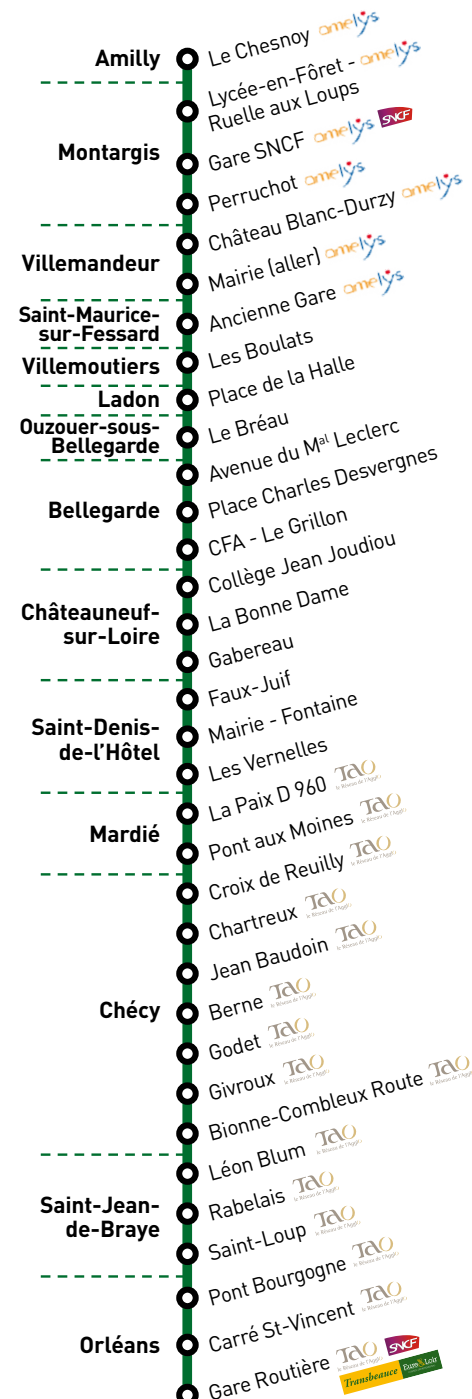

❖ Numéro de voyage et service minimum garanti	206 ❖	202	212 ❖	250	216	240	222 ❖	242	224	226 ❖	232	228
* Périodicité	SCO PVS ÉTÉ	SCO PVS ÉTÉ	SCO PVS ÉTÉ	SCO PVS ÉTÉ	SCO	SCO PVS ÉTÉ	SCO PVS ÉTÉ	SCO	SCO	SCO PVS ÉTÉ	SCO PVS ÉTÉ	SCO PVS ÉTÉ
* Jours de fonctionnement	lundi à samedi	lundi à vendredi	lundi à samedi	lundi à samedi	mercredi	lundi à samedi	lundi à samedi	* vendredi	* vendredi	lundi à samedi	dimanche et jours fériés	
AMILLY Le Chesnoy												98
MONTARGIS Lycée-en-Fôret - Ruelle aux Loups												13:25
Gare SNCF	6:10	6:50	7:25	9:00	13:30	12:30	16:05	17:00	18:05	18:35	10:55	18:10
Perruchot	6:15	7:00	7:30	9:08	13:38	12:38	16:13	17:08	18:25	18:40	11:03	18:15
VILLEMANDEUR Château Blanc-Durzy												13:41
Mairie (aller)	6:25	7:06	7:40	9:12	13:49	12:43	16:26	17:13	18:35	18:50	11:08	18:20
ST-MAURICE-SUR-FESSARD Ancienne Gare	6:30	7:15	7:45	9:20	13:57	12:51	16:34	17:21	18:39	18:55	11:14	18:25
VILLEMOUTIERS Les Boulats	6:33	7:18	7:49	9:24	14:00	12:54	16:37	17:24	18:43	18:58	11:17	18:28
LADON Place de la Halle	6:35	7:20	7:52	9:27	14:03	12:56	16:39	17:26	18:47	19:00	11:19	18:30
OUZOUER-SOUS-BELLEGARDE Le Bréau												14:04
BELLEGARDE Avenue du Me Leclerc	6:43	7:28	7:58	9:33	14:08	13:04	16:47	17:34	18:51	19:08	11:27	18:38
Place Charles Desvergnès	6:45	7:30	8:00	9:35	14:10	13:06	16:49	17:36	18:53	19:10	11:29	18:40
CFA - Le Grillon	6:46	7:31	8:01	9:36	14:11	13:07	16:50	17:37	18:54	19:11	11:30	18:41
CHÂTEAUNEUF-SUR-LOIRE Collège Jean Joudiou												14:30
La Bonne Dame												14:32
Gabereau												14:33
SAINT-DENIS-DE-L'HÔTEL Faux-Juif												14:34
Mairie - Fontaine												14:36
Les Vernelles												14:38
MARDIÉ La Paix D960												14:43
Pont aux Moines												14:45
CHÉCY Croix de Reuilly												14:46
Chartreux												14:47
Jean Baudoin												14:48
Berne												14:49
Godet												14:50
Givroux												14:51
Bionne-Combleux Route												14:53
SAINT-JEAN-DE-BRAYE Léon Blum												15:01
Rabelais												15:02
Saint-Loup												15:03
ORLÉANS Pont Bourgogne												15:08
Carré Saint-Vincent												15:10
Gare Routière	7:30	8:15	8:45	10:20	15:15	13:52	17:35	18:21	20:00	19:55	12:15	19:25

LÉGENDES

* Calendrier des périodicités

SCO : Période Scolaire du 1er septembre 2015 jusqu'au 5 Juillet 2016 inclus (sauf vacances scolaires)

PVS : Petites Vacances Scolaires

TOUSSAINT : du dimanche 18 oct. au samedi 31 oct. 2015 inclus

NOËL : du dimanche 20 déc. 2015 au samedi 2 janvier 2016 inclus

HIVER : du dimanche 7 février au samedi 20 février 2016 inclus

PRINTEMPS : du dimanche 3 avril au samedi 16 avril 2016 inclus

PONT DE L'ASCENSION : du jeudi 5 mai au samedi 7 mai 2016 inclus

ÉTÉ : Période des grandes vacances scolaires à partir du mercredi 6 juillet jusqu'au 31 août 2016 inclus

SCO + PVS + ÉTÉ : Circule toute l'année

❖ Service minimum garanti

Sur les voyages comportant ce picto ❖, nous nous engageons à les assurer en empruntant les axes routiers principaux. Selon les conditions de circulation et/ou en fonction des arrêtés préfectoraux et départementaux certains voyages peuvent ne pas être assurés.

+ d'infos

98 Desserte du Lycée Le Chesnoy assurée par la ligne 98 - Correspondance à Château Blanc-Durzy

G Pour la desserte du LEP Verdier descendre à l'arrêt Perruchot

H Correspondance à Bellegarde avec un service à destination de Beaune-la-Rolande

Les départs en gare routière se font sur les quais 5 et 6

* Jours de fonctionnement

* lundi : circule uniquement lundi et jour de rentrée scolaire

* vendredi : circule uniquement vendredi et jour de sortie scolaire

Aucune des lignes ne circule les jours fériés, hormis les colonnes : dimanche et jours fériés

Horaires valables du 1er sept. 2015 au 31 août 2016 inclus

Nos horaires sont donnés à titre indicatif et dépendent des aléas de la circulation.