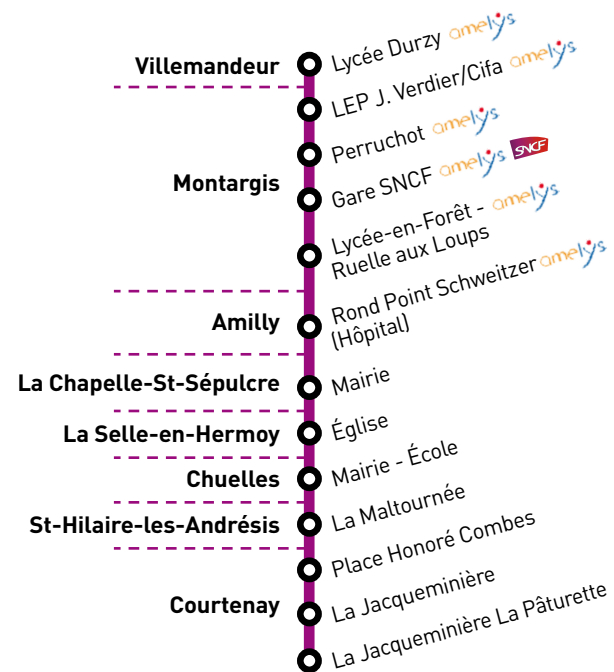

**ÉTÉ : Période des grandes vacances scolaires**  
à partir du mercredi 6 juillet jusqu'au 31 août 2016 inclus

**SCO + PVS + ÉTÉ : Circule toute l'année**

### + d'infos

**D** Correspondance pour Lycée-en-Fôret et Montargis SNCF : à 6h50 à Courtenay et à 7h07 à la Chapelle-Saint-Sépulcre

❖ Numéro de voyage et service minimum garanti	19 ❖	53	21	27	29	45	47 ❖	49	51 ❖	
* Périodicité	SCO	SCO	PVS	SCO	PVS ÉTÉ	SCO PVS	SCO	PVS ÉTÉ	SCO PVS ÉTÉ	
* Jours de fonctionnement	mercredi	samedi	mercredi et samedi	lundi - mardi jeudi vendredi	lundi - mardi jeudi vendredi	lundi à samedi	lundi à vendredi	lundi à vendredi	samedi	
<b>VILLEMANDEUR</b> Lycée Durzy	13:05						18:20			
<b>MONTARGIS</b>	LEP J. Verdier / Cifa	13:10								
	Perruchot	13:15	13:10	13:10			17:50	18:30	18:30	<b>18:30</b>
	Gare SNCF	13:20	13:15	13:15	13:55	13:55	17:55	18:35	18:35	<b>18:35</b>
	Lycée-en-Fôret - Ruelle aux Loups	13:28			13:58		18:05	18:40		
<b>AMILLY</b> Rond Point Schweitzer (Hôpital)	13:42	13:30	13:30	14:00	14:00	18:12	18:42	18:38	<b>18:38</b>	
<b>LA-CHAPELLE-ST-SÉPULCRE</b> Mairie	13:48	13:38	13:38	14:08	14:08	18:18	18:45	18:45	<b>18:45</b>	
<b>LA-SELLE-EN-HERMOY</b>	Église	13:57	13:47	13:47	14:16	14:16		18:54	18:54	<b>18:54</b>
	La Bardinerie	14:00						18:57		
<b>CHUELLES</b> Mairie-École	14:07	13:54	13:54	14:27	14:27		19:04	19:01	<b>19:01</b>	
<b>ST-HILAIRE-LES-ANDRÉSIS</b> La Maltournée	14:10	13:57	13:57	14:30	14:30	18:30	19:07	19:04	<b>19:04</b>	
<b>COURTENAY</b>	Place Honoré Combes	14:13	14:00	14:00	14:35	14:35	18:35	19:15	19:12	<b>19:12</b>
	La Jacqueminière	14:23	14:10	14:10	14:45	14:45	18:45	19:25	19:22	<b>19:22</b>
	La Jacqueminière La Pâturette	14:26	14:13	14:13	14:48	14:48	18:48	19:28	19:25	<b>19:25</b>