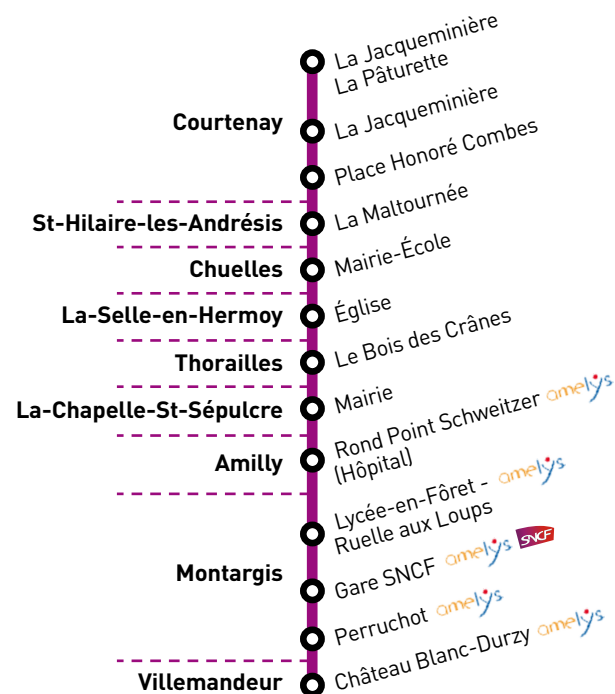

❖ Numéro de voyage et service minimum garanti	36	8 ❖	48	2 ❖	14	18	30	46	50	
* Périodicité	SCO	SCO	SCO	PVS ÉTÉ	SCO	PVS	SCO PVS ÉTÉ	SCO	SCO	
+ d'infos	D									
* Jours de fonctionnement	lundi à vendredi	lundi à vendredi	samedi	lundi à samedi	lundi à samedi	lundi à samedi	lundi à samedi	mercredi et samedi	dimanche et jours fériés	
COURTENAY	La Jacqueminière La Pâturette	6:27		6:37	6:37		8:07	11:32	14:26	
	La Jacqueminière	6:30		6:40	6:40		8:10	11:35	14:29	
	Place Honoré Combes	6:40	6:42	6:50	6:50	8:15	8:20	11:45	14:33	17:30
ST-HILAIRE-LES-ANDRÉSIS	La Maltournée		6:45	6:53	6:53	8:19	8:26	11:51	14:39	17:34
CHUELLES	Mairie-École		6:49	6:57	6:57	8:23	8:30	11:55	14:43	17:38
LA-SELLE-EN-HERMOY	La Bardinerie		6:55							
	Église		6:57	7:02	7:02	8:28	8:34	12:00	14:48	17:43
THORAILLES	Le Bois des Crânes	6:55								
LA-CHAPELLE-ST-SÉPULCRE	Mairie	7:02	7:02	7:07	7:07	8:33	8:40	12:05	14:53	17:48
AMILLY	Rond Point Schweitzer (Hôpital)		7:10	7:15	7:15	8:40	8:47	12:12	15:00	17:55
MONTARGIS	Lycée-en-Fôret - Ruelle aux Loups		7:20			8:50				
	Gare SNCF		7:15	7:20	7:20	8:55	8:55	12:15	15:03	18:00
	Perruchot					9:00	9:00		15:08	
VILLEMANDEUR	Château Blanc-Durzy	7:30								