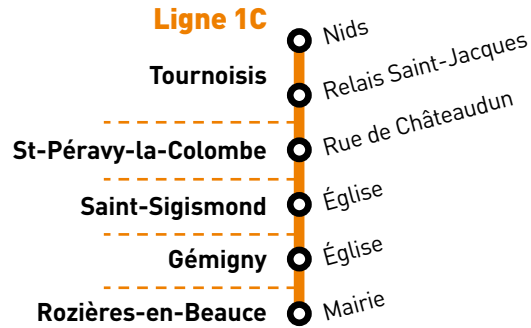

ORLÉANS	Gare Routière	9:30	11:40	12:40	13:20		17:20	18:30
	Moulin de l'Hôpital	9:35	11:45	12:45	13:25		17:30	18:35
ST-JEAN-DE-LA-RUELLE	Mairie	9:40	11:50	12:50			17:35	18:40
	Lycée M. Genevoix					15:40	17:50	
ORMES	Villeneuve	9:45	11:55	12:55	13:40	15:45	17:55	18:45
	Mairie	9:49	11:59	12:59	13:44	15:49	17:59	18:49
BUCY-SAINT-LIPHARD	Place de la Mairie	9:55	12:05	13:05	13:50	15:55	18:05	18:55
ROZIÈRES-EN-BEAUCE	Bagatelle	10:00	12:10	13:10	13:55	16:00	18:10	19:00
	Mairie	10:02	12:12	13:12	13:57	16:02	18:12	19:02
COULMIERS	Frévent	10:03	12:13	13:13	13:58	16:03	18:13	19:03
	Mairie	10:05	12:15	13:15	14:00	16:05	18:15	19:05
ÉPIEDS-EN-BEAUCE	Mairie	10:10	12:20	13:20	14:05	16:10	18:20	19:10
	Saintry	10:11	12:21	13:21	14:06	16:11	18:21	19:11
CHARSONVILLE	Église	10:15	12:25	13:25	14:10	16:15	18:25	19:15
OUZOUER-LE-MARCHÉ	Place du 8 Mai	10:20	12:30	13:30	14:15	16:20	18:30	19:20

Ligne 1D

www.uly-s-loiret.com

0 800 00 45 00 Service & appel gratuits

Ligne 1C Tournois > Rozières-en-Beauce

❖ Numéro de voyage et service minimum garanti	8 ❖	56	20	46	2	48
* Périodicité	SCO	PVS ÉTÉ	SCO	PVS ÉTÉ	PVS ÉTÉ	SCO PVS ÉTÉ
+ d'infos		☎		☎	☎	☎
* Jours de fonctionnement	lundi à vendredi	lundi à vendredi	lundi à samedi	samedi	lundi à vendredi	samedi
TOURNOIS Nids	6:35	6:35	6:52	7:00	13:30	13:30
Relais St-Jacques	6:38	6:38	6:55	7:03	13:33	13:33
ST-PÉRAVY-LA-COLOMBE Rue de Châteaudun	6:43	6:43	7:00	7:08	13:38	13:38
ST-SIGISMOND Église	6:47	6:47	7:07	7:12	13:42	13:42
GÉMIGNY Église	6:50	6:50	7:10	7:15	13:45	13:45
ROZIÈRES-EN-BEAUCE Mairie	6:53	6:53	7:13	7:18	13:48	13:48

Desserte lycée d'Ingré via correspondance ligne 1D			7:35			
Arrivée Orléans via correspondance ligne 1D	7:25	7:25	8:00	7:50	14:20	14:20

* Aucune des lignes ne circule les jours fériés

Horaires valables du 1^{er} septembre 2015 au 31 août 2016 inclus