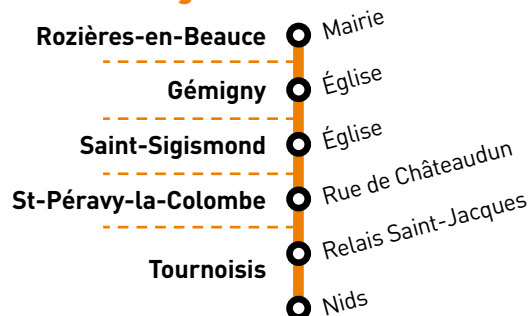

Ligne 1C Rozières-en-Beauce > Tournois

❖ Numéro de voyage et service minimum garanti	3	25	251	35	75 ❖	45	77
* Périodicité	PVS ÉTÉ	SCO	SCO	SCO	SCO	SCO PVS ÉTÉ	PVS ÉTÉ
+ d'infos	☎					☎	☎
* Jours de fonctionnement	lundi à samedi	mercredi	mercredi	lundi à vendredi	lundi à vendredi	samedi	lundi à vendredi

Départ d'Orléans par correspondance ligne 1D	11:40	13:20		17:20	18:30	18:30	18:30
Desserte lycée d'Ingré via correspondance ligne 1D			15:40	17:50			

ROZIÈRES-EN-BEAUCE	Mairie	12:12	13:57	16:02	18:12	19:02	19:02	19:02
GÉMIGNY	Église	12:15	14:00	16:05	18:15	19:05	19:05	19:05
ST-SIGISMOND	Église	12:18	14:03	16:08	18:18	19:08	19:08	19:08
ST-PÉRAYVY-LA-COLOMBE	Rue de Châteaudun	12:22	14:07	16:12	18:22	19:12	19:12	19:12
TOURNOISIS	Relais St-Jacques	12:29	14:14	16:19	18:29	19:18	19:18	19:18
	Nids	12:32	14:17	16:22	18:32	19:21	19:21	19:21

Ligne 1C

* Aucune des lignes ne circule les jours fériés

Horaires valables
du 1er septembre 2015
au 31 août 2016 inclus

Nos horaires sont donnés
à titre indicatif et dépendent
des aléas de la circulation.

LÉGENDES

* Calendrier des périodicités

SCO : Période Scolaire du 1er septembre 2015 jusqu'au 5 Juillet 2016 inclus [sauf vacances scolaires]

PVS : Petites Vacances Scolaires

TOUSSAINT : du dimanche 18 oct. au samedi 31 oct. 2015 inclus

NOËL : du dimanche 20 déc. 2015 au samedi 2 janvier 2016 inclus

HIVER : du dimanche 7 février au samedi 20 février 2016 inclus

PRINTEMPS : du dimanche 3 avril au samedi 16 avril 2016 inclus

PONT DE L'ASCENSION : du jeudi 5 mai au samedi 7 mai 2016 inclus

ÉTÉ : Période des grandes vacances scolaires
à partir du mercredi 6 juillet jusqu'au 31 août 2016 inclus

SCO + PVS + ÉTÉ : Circule toute l'année

❖ Service minimum garanti

Sur les voyages comportant ce picto ❖, nous nous engageons à les assurer en empruntant les axes routiers principaux. Selon les conditions de circulation et/ou en fonction des arrêtés préfectoraux et départementaux certains voyages peuvent ne pas être assurés.

+ d'infos

☎ **ULYS À LA DEMANDE** : réservation au 0 800 00 45 00 jusqu'à la veille du voyage avant 12h

B Assure le départ d'Orléans gare routière permettant les correspondances à Ingré les lignes 1A et 1B

C A Rozières-en-Beauce, correspondance avec la ligne 1C en provenance ou à destination de Tournois

Les départs en gare routière pour la ligne 1D se font sur le quai 3

Ligne 1D Orléans > Ouzouer-le-Marché

❖ N° de voyage et service minimum garanti	63	5	17	23	231	33	43 ❖
* Périodicité	SCO	PVS ÉTÉ	SCO	SCO	SCO	SCO	SCO PVS ÉTÉ
+ d'infos		C	C	C	C	B-C	C
* Jours de fonctionnement	lundi à vendredi	lundi à samedi	samedi	mercredi	mercredi	lundi à vendredi	lundi à samedi

ORLÉANS	Gare Routière	9:30	11:40	12:40	13:20		17:20	18:30
	Moulin de l'Hôpital	9:35	11:45	12:45	13:25		17:30	18:35
ST-JEAN-DE-LA-RUELLE	Mairie	9:40	11:50	12:50			17:35	18:40
	Lycée M. Genevoix					15:40	17:50	
ORMES	Villeneuve	9:45	11:55	12:55	13:40	15:45	17:55	18:45
	Mairie	9:49	11:59	12:59	13:44	15:49	17:59	18:49
BUCY-SAINT-LIPHARD	Place de la Mairie	9:55	12:05	13:05	13:50	15:55	18:05	18:55
ROZIÈRES-EN-BEAUCE	Bagatelle	10:00	12:10	13:10	13:55	16:00	18:10	19:00
	Mairie	10:02	12:12	13:12	13:57	16:02	18:12	19:02
COULMIERS	Frévent	10:03	12:13	13:13	13:58	16:03	18:13	19:03
	Mairie	10:05	12:15	13:15	14:00	16:05	18:15	19:05
ÉPIEDS-EN-BEAUCE	Mairie	10:10	12:20	13:20	14:05	16:10	18:20	19:10
	Saintry	10:11	12:21	13:21	14:06	16:11	18:21	19:11
CHARSONVILLE	Église	10:15	12:25	13:25	14:10	16:15	18:25	19:15
OUZOUER-LE-MARCHÉ	Place du 8 Mai	10:20	12:30	13:30	14:15	16:20	18:30	19:20