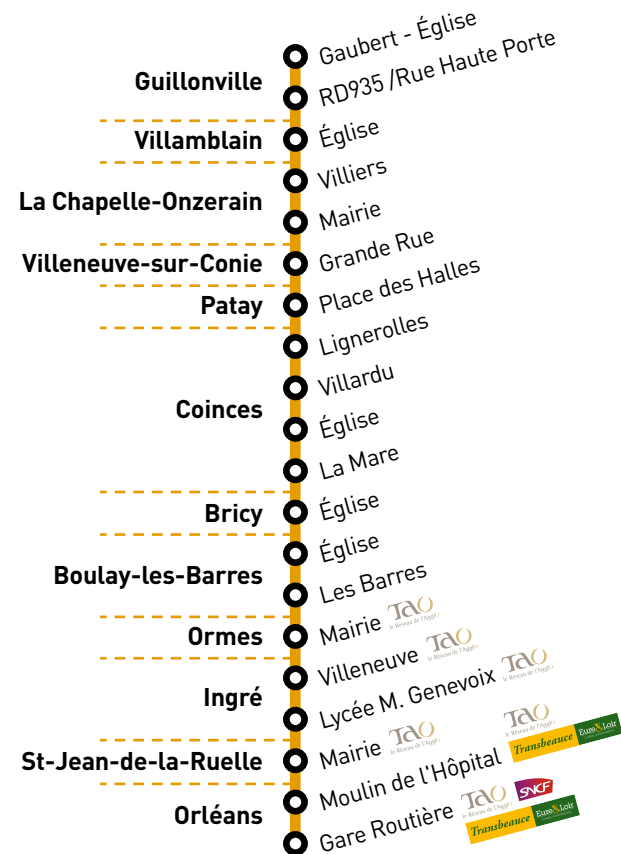

Ligne 1B Guillonville > Patay > Orléans

❖ Numéro de voyage et service minimum garanti	12	14	28	42 ❖	16	60 ❖	54	38
* Périodicité	SCO	SCO PVS ÉTÉ	PVS ÉTÉ	SCO PVS ÉTÉ	SCO	SCO PVS	SCO PVS ÉTÉ	SCO PVS ÉTÉ
+ d'infos		☎	☎				☎	
* Jours de fonctionnement	lundi à vendredi	samedi	lundi à vendredi	lundi à samedi	lundi à vendredi	lundi à samedi	lundi à samedi	lundi à samedi
GUILLONVILLE	Gaubert - Église				7:00			
	RD935 /Rue Haute Porte				7:05			
VILLAMBLAIN	Eglise	6:30	6:30	6:30			13:30	
LA CHAPELLE-ONZERAIN	Villiers	6:31	6:31	6:31			13:31	
	Mairie	6:37	6:37	6:37			13:37	
VILLENEUVE-SUR-CONIE	Grande Rue	6:40	6:40	6:40			13:40	
PATAY	Place des Halles	6:45	6:45	6:45	7:10	7:35	13:45	13:45
COINCES	Lignerolles				6:48	7:14	7:38	13:48
	Villardu				6:50	7:16	7:40	13:50
	Église				6:52	7:19	7:43	13:53
	La Mare				6:53	7:20	7:44	13:54
BRICY	Église				6:56	7:24	7:47	13:58
BOULAY-LES-BARRES	Église				6:59	7:27	7:51	14:01
	Les Barres				7:02	7:30	7:54	14:04
ORMES	Mairie				7:07	7:35	8:00	14:09
INGRÉ	Villeneuve				7:11	7:40	8:05	14:14
	Lycée M. Genevoix					7:45		
ST-JEAN-DE-LA-RUELLE	Mairie				7:15		8:15	14:18
ORLÉANS	Moulin de l'Hôpital				7:20		8:20	14:23
	Gare Routière				7:30		8:30	14:30

LÉGENDES

* Calendrier des périodicités

SCO : Période Scolaire du 1^{er} septembre 2015 jusqu'au 5 Juillet 2016 inclus (sauf vacances scolaires)

PVS : Petites Vacances Scolaires

TOUSSAINT : du dimanche 18 oct. au samedi 31 oct. 2015 inclus
NOËL : du dimanche 20 déc. 2015 au samedi 2 janvier 2016 inclus
HIVER : du dimanche 7 février au samedi 20 février 2016 inclus
PRINTEMPS : du dimanche 3 avril au samedi 16 avril 2016 inclus
PONT DE L'ASCENSION : du jeudi 5 mai au samedi 7 mai 2016 inclus