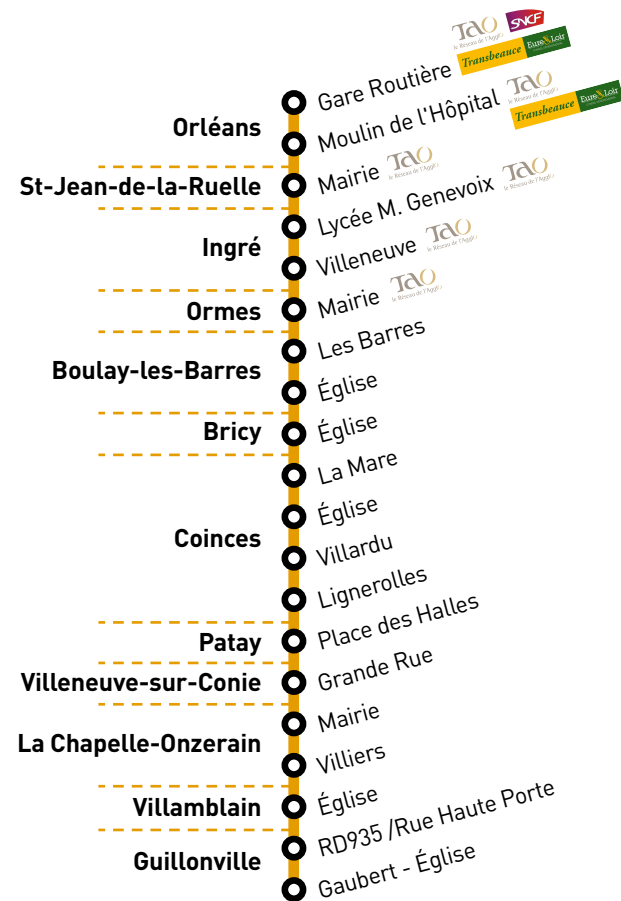

❖ Numéro de voyage et service minimum garanti		9	65	19	67	29	59 ❖	75	69	73	71	61 ❖	47 ❖
* Périodicité		SCO PVS ÉTÉ	SCO PVS ÉTÉ	SCO	SCO	SCO	SCO	SCO	SCO	SCO PVS	PVS	PVS	SCO PVS ÉTÉ
+ d'infos			☎		☎					☎	☎		
* Jours de fonctionnement		lundi à samedi	lundi à samedi	mercredi	mercredi	lundi à vendredi	lundi à vendredi	samedi	lundi à vendredi	samedi	lundi à vendredi	lundi à samedi	lundi à samedi
ORLÉANS	Gare Routière	12:30				16:25	Départ via ID					17:30	18:30
	Moulin de l'Hôpital	12:35				16:30		17:35				17:35	18:35
ST-JEAN-DE-LA-RUELLE	Mairie	12:40				16:35		17:45				17:40	18:40
INGRÉ	Lycée M. Genevoix			15:40		16:45		17:50					
	Villeneuve	12:44		15:45		16:50		17:55				17:45	18:45
ORMES	Mairie	12:48		15:49		16:54		17:59				17:49	18:49
BOULAY-LES-BARRES	Les Barres	12:53		15:54		16:59		18:04				17:54	18:54
	Eglise	12:56		15:57		17:02		18:07				17:57	18:57
BRICY	Eglise	12:59		16:00		17:05		18:10				18:00	19:00
COINCES	La Mare	13:03		16:04		17:09		18:14				18:04	19:04
	Eglise	13:04		16:05		17:10		18:15				18:05	19:05
	Villardu	13:06		16:07		17:12		18:17				18:07	19:07
	Lignerolles	13:09		16:10		17:15		18:20				18:10	19:10
PATAY	Place des Halles	13:12	13:12	16:15	16:15	17:20	18:23	18:23	18:23	18:23	18:15	19:15	
VILLENEUVE-SUR-CONIE	Grande Rue		13:17		16:20			18:28	18:28	18:28			
LA-CHAPELLE-ONZERAIN	Mairie		13:20		16:23			18:31	18:31	18:31			
	Villiers		13:21		16:24			18:32	18:32	18:32			
VILLAMBLAIN	Eglise		13:27		16:30			18:38	18:38	18:38			
GUILLONVILLE	RD935 / Rue Haute Porte			16:20		18:28		18:28					
	Gaubert - Eglise			16:25		18:31		18:31					

LÉGENDES

* Calendrier des périodicités

SCO : Période Scolaire du 1er septembre 2015 jusqu'au 5 Juillet 2016 inclus (sauf vacances scolaires)

PVS : Petites Vacances Scolaires

TOUSSAINT : du dimanche 18 oct. au samedi 31 oct. 2015 inclus

NOËL : du dimanche 20 déc. 2015 au samedi 2 janvier 2016 inclus

HIVER : du dimanche 7 février au samedi 20 février 2016 inclus

PRINTEMPS : du dimanche 3 avril au samedi 16 avril 2016 inclus

PONT DE L'ASCENSION : du jeudi 5 mai au samedi 7 mai 2016 inclus

ÉTÉ : Période des grandes vacances scolaires

à partir du mercredi 6 juillet jusqu'au 31 août 2016 inclus

SCO + PVS + ÉTÉ : Circule toute l'année

❖ Service minimum garanti

Sur les voyages comportant ce picto ❖, nous nous engageons à les assurer en empruntant les axes routiers principaux. Selon les conditions de circulation et/ou en fonction des arrêtés préfectoraux et départementaux certains voyages peuvent ne pas être assurés.

+ d'infos

☎ **ULYS À LA DEMANDE** : réservation au 0 800 00 45 00 jusqu'à la veille du voyage avant 12h

Départ via **ID** : Départ d'Orléans Gare Routière (quai 3) assurée par la ligne 1D d'Ouzouer le Marché - correspondance assurée au lycée d'Ingré pour la ligne 1B

Les départs en gare routière se font sur le quai 2

* Jours de fonctionnement

Aucune des lignes ne circule les jours fériés

Horaires valables
du 22 février
au 31 août 2016 inclus

Nos horaires sont donnés
à titre indicatif et dépendent
des aléas de la circulation.