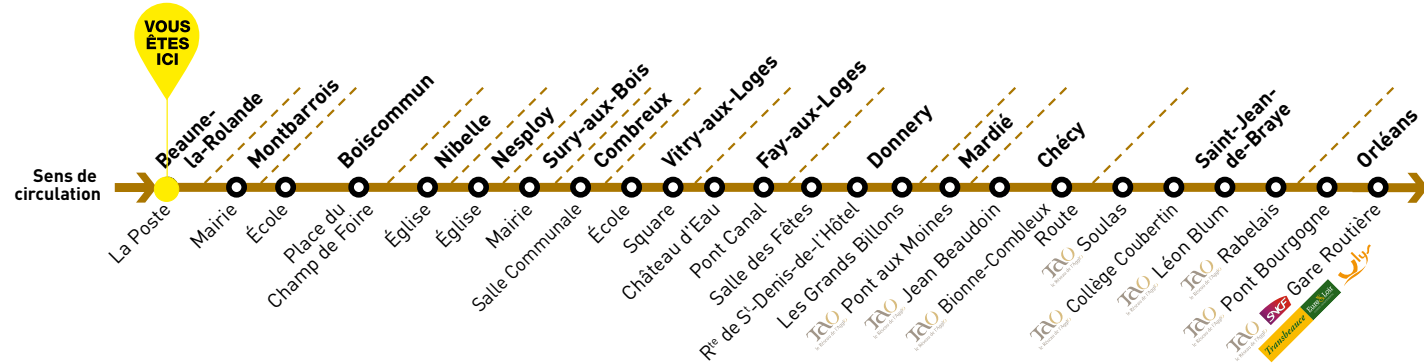

LIGNE 17

direction Orléans

Horaires de votre car

du 3 janvier 2017 au 2 septembre 2017 inclus

- Service minimum en cas d'intempérie
- Descente autorisée, montée interdite

Jours de fonctionnement	PÉRIODE SCOLAIRE		VOYAGE CIRCULANT TOUTE L'ANNÉE		VACANCES SCOLAIRES + ÉTÉ		VOYAGE CIRCULANT TOUTE L'ANNÉE		PÉRIODE SCOLAIRE		VACANCES SCOLAIRES + ÉTÉ		VOYAGE CIRCULANT TOUTE L'ANNÉE		PÉRIODE SCOLAIRE	
	lundi à vendredi	lundi à vendredi	samedi	lundi à vendredi	lundi à samedi	lundi à vendredi	dimanche et jours fériés	lundi à vendredi	samedi	lundi à samedi	dimanche et jours fériés	lundi à vendredi				
Infos +																
BEAUNE-LA-ROLANDE La Poste	6:00		6:25	6:25				12:30								
MONTBARROIS Mairie	6:04		6:30	6:30				12:35								
BOISCOMMUN	École		6:32	6:32				12:36								
	Place du Champ de Foire		6:33	6:33				12:37								
NIBELLE Église	6:16		6:39	6:39				12:41								
NESPLOY Église		6:21	6:44	6:44				12:45								
SURY-AUX-BOIS Mairie		6:26	6:49	6:49				12:52								
COMBREUX	Salle Communale	6:32	6:32	6:53	6:53			12:55								
	École					7:30						18:25				
VITRY-AUX-LOGES	Square	6:37	6:37	6:59	6:59	7:32		12:25	13:00	13:25	13:25	18:00	18:27			
	Château d'Eau	6:45	6:45	7:09	7:09	7:42		12:17	13:10	13:35	13:35	18:10	18:37			
FAY-AUX-LOGES	Pont Canal	6:47	6:47	7:10	7:10	7:44		12:15	13:12	13:37	13:37	18:12	18:39			
	Salle des Fêtes	6:52	6:52	7:14	7:14	7:48		12:12	13:16	13:41	13:41	18:15	18:43			
DONNERY	Route de St-Denis-de-l'Hôtel		6:54	7:16	7:16	7:50		12:11	13:18	13:43	13:43	18:16	18:45			
	Les Grands Billons		6:57	7:19	7:19	7:53	7:53	12:10	13:21	13:46	13:46	18:18	18:48			
	Pont aux Moines		7:07	7:28	7:28	8:02			13:30	13:55	13:55	18:26	18:57			
CHÉCY	Jean Beaudoin		7:10	7:31	7:31	8:05			13:33	13:58	13:58	18:30	19:00			
	Bionne-Combleux Route		7:14	7:33	7:33	8:07			13:35	14:00	14:00	18:33	19:02			
SAINT-JEAN-DE-BRAYE	Soulas		7:16	7:35	7:35	8:10			13:37	14:02	14:02	18:35	19:05			
	Collège Coubertin						8:15									
	Léon Blum		7:20	7:37	7:37	8:17	8:17		13:39	14:04	14:04	18:36	19:07			
ORLÉANS	Rabelais		7:23	7:40	7:40	8:20			13:42	14:07	14:07		19:10			
	Pont Bourgogne		7:20	7:31	7:43	7:43	8:35		13:52	14:17	14:17	18:42	19:17			
	Gare Routière		7:25	7:40	7:48	7:48	8:45		13:30	14:00	14:25	14:25	18:50	19:25		