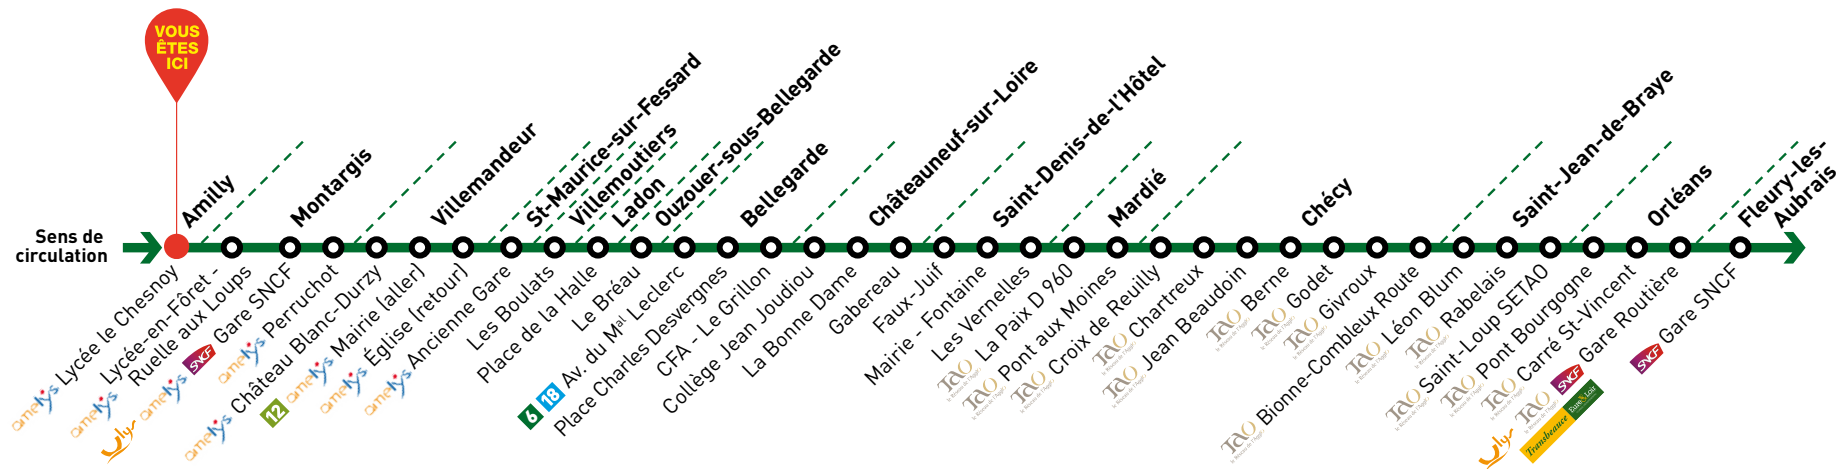

LIGNE 6

direction Orléans

Horaires de votre car

du 1^{er} septembre 2016 au 2 septembre 2017 inclus

Jours de fonctionnement	VOYAGES CIRCULANT TOUTE L'ANNÉE					PÉRIODE SCOLAIRE			VOYAGES CIRCULANT TOUTE L'ANNÉE			PÉRIODE SCOLAIRE		VOYAGES CIRCULANT TOUTE L'ANNÉE		
	lundi à samedi	lundi à samedi	lundi à samedi	lundi à samedi	dimanche et jours fériés	lundi à samedi	lundi à samedi	mercredi	lundi à samedi	** vendredi	** vendredi	** vendredi	dimanche et jours fériés	lundi à samedi		
Infos +	*		*			*			*			*		*		
AMILLY Lycée le Chesnoy											17:35					
MONTARGIS Lycée-en-Fôret - Ruelle aux Loups								13:25				18:10				
Gare SNCF	6:10	6:50	7:25	9:00	10:55	12:30	13:15	13:30	16:05	17:00		18:15	18:10	18:35		
Perruchot	6:15	7:00	7:30	9:08	11:03	12:38	13:23	13:38	16:13	17:08		18:20	18:15	18:40		
VILLEMANDEUR Château Blanc-Durzy								13:41	16:20			18:27				
Mairie (aller)	6:25	7:06	7:40	9:12	11:08	12:43	13:28	13:49	16:26	17:13		18:32	18:20	18:50		
ST-MAURICE-SUR-FESSARD Ancienne Gare	6:30	7:15	7:45	9:20	11:14	12:51	13:36	13:57	16:34	17:21		18:39	18:25	18:55		
VILLEMOUTIERS Les Boulats	6:33	7:18	7:49	9:24	11:17	12:54	13:39	14:00	16:37	17:24		18:43	18:28	18:58		
LADON Place de la Halle	6:35	7:20	7:52	9:27	11:19	12:56	13:41	14:03	16:39	17:26		18:45	18:30	19:00		
OUZOUER-SOUS-BELLEGARDE Le Bréau								14:04				18:50				
BELLEGARDE Avenue du M ^l Leclerc	6:43	7:28	7:58	9:33	11:27	13:04	13:49	14:08	16:47	17:34		18:51	18:38	19:08		
Place Ch. Desvergnès	6:45	7:30	8:00	9:35	11:29	13:06	13:51	14:10	16:49	17:36		18:53	18:40	19:10		
CFA - Le Grillon	6:46	7:31	8:01	9:36	11:30	13:07	13:52	14:11	16:50	17:37		18:54	18:41	19:11		
CHÂTEAUNEUF-SUR-LOIRE Collège Jean Joudiou								14:30			18:14	19:13				
La Bonne Dame								14:32			18:17	19:15				
Gabereau								14:33			18:18	19:16				
SAINT-DENIS-DE-L'HÔTEL Faux-Juif								14:34			18:21	19:19				
Mairie - Fontaine								14:36			18:23	19:22				
Les Vernelles								14:38			18:25	19:24				E
MARDIÉ La Paix D960								14:43				19:28				X
Pont aux Moines								14:45				19:29				P
CHÉCY Croix de Reully	E	X	P	R	E	S		14:46	E	X		19:30	E	X		R
Chartreux	P	R	E	S				14:47	P	R		19:31	P	R		E
Jean Beaudoin	R	E	S					14:48	R	E		19:33	R	E		S
Berne	E	S						14:49	E	S		19:34	E	S		S
Godet	S							14:50	S			19:35	S			
Givroux								14:51				19:36				
Bionne-Combleux Route								14:53				19:37				
SAINT-JEAN-DE-BRAYE Léon Blum								15:01				19:43				
Rabelais								15:02				19:46				
Saint-Loup SETAO								15:03				19:48				
ORLÉANS Pont Bourgogne								15:08				19:51				
Carré Saint-Vincent								15:10				19:53				
Gare Routière	7:30	8:15	8:45	10:20	12:15	13:52	14:37	15:15	17:35	18:21		19:56	19:25	19:55		